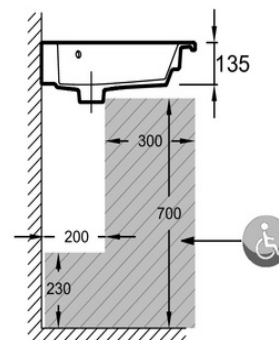

### Технические характеристики

- **РАЗМЕРЫ (СМ):** 101 x 51.20 см
- **МАТЕРИАЛ:** Огнеупорная керамика
- **ГЛАДКАЯ / НЕГЛАДКАЯ НИЖНЯЯ ПОВЕРХНОСТЬ:** Гладкая нижняя поверхность, для установки на мебель
- **ВЕС:** 28.4 кг
- **УСТАНОВКА:** Подвесные или могут быть установлены вместе с мебелью

### Общая информация

: Раковина-столешница 100 см для установки на мебель. EXAU112-Z. Коллекция : ODEON RIVE GAUCHE. РАЗМЕРЫ (СМ): 101 x 51.20 см. ВЕС: 28.4 кг. МАТЕРИАЛ : Огнеупорная керамика. УСТАНОВКА : Подвесные или могут быть установлены вместе с мебелью. ГЛАДКАЯ / НЕГЛАДКАЯ НИЖНЯЯ ПОВЕРХНОСТЬ : Гладкая нижняя поверхность, для установки на мебель.