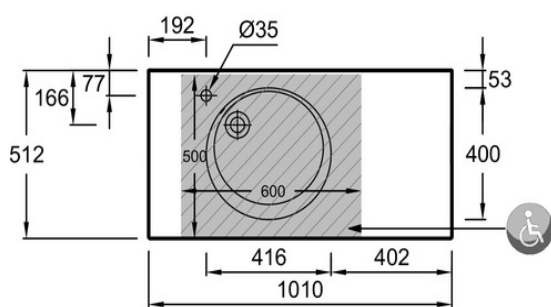

### Технические характеристики

- **РАЗМЕРЫ (СМ):** 101 x 51.20 см
- **МАТЕРИАЛ:** Огнеупорная керамика
- **ГЛАДКАЯ / НЕГЛАДКАЯ НИЖНЯЯ ПОВЕРХНОСТЬ:** Гладкая нижняя поверхность, для установки на мебель
- **ВЕС:** 28.4 кг
- **УСТАНОВКА:** Подвесные или могут быть установлены вместе с мебелью

### Общая информация

: Раковина-столешница 100 см для установки на мебель. EXAU112-Z. Коллекция : ODEON RIVE GAUCHE. РАЗМЕРЫ (СМ): 101 x 51.20 см. ВЕС: 28.4 кг. МАТЕРИАЛ : Огнеупорная керамика. УСТАНОВКА : Подвесные или могут быть установлены вместе с мебелью. ГЛАДКАЯ / НЕГЛАДКАЯ НИЖНЯЯ ПОВЕРХНОСТЬ : Гладкая нижняя поверхность, для установки на мебель.