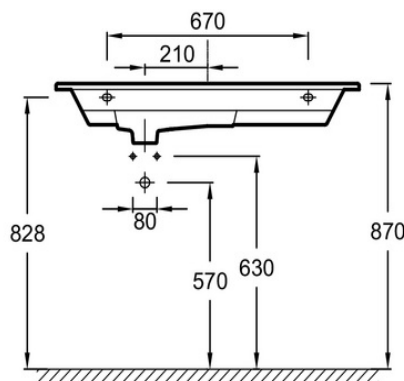

### Технические характеристики

- **РАЗМЕРЫ (СМ):** 101 x 51.20 см
- **МАТЕРИАЛ:** Огнеупорная керамика
- **ГЛАДКАЯ / НЕГЛАДКАЯ НИЖНЯЯ ПОВЕРХНОСТЬ:** Гладкая нижняя поверхность, для установки на мебель
- **ВЕС:** 28.4 кг
- **УСТАНОВКА:** Подвесные или могут быть установлены вместе с мебелью

### Общая информация

: Раковина-столешница 100 см для установки на мебель. EXAU112-Z. Коллекция : ODEON RIVE GAUCHE. РАЗМЕРЫ (СМ): 101 x 51.20 см. ВЕС: 28.4 кг. МАТЕРИАЛ : Огнеупорная керамика. УСТАНОВКА : Подвесные или могут быть установлены вместе с мебелью. ГЛАДКАЯ / НЕГЛАДКАЯ НИЖНЯЯ ПОВЕРХНОСТЬ : Гладкая нижняя поверхность, для установки на мебель.