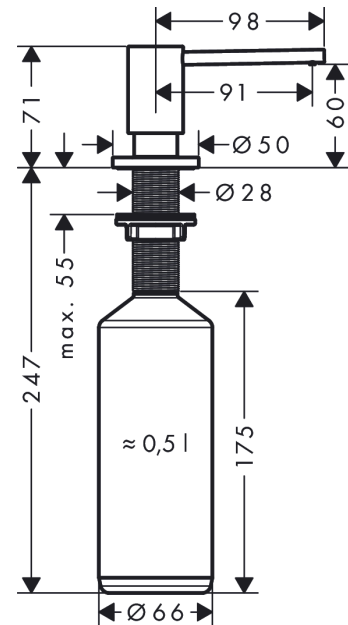

A41 Диспенсер для жидкого мыла или средства для мытья посуды
\u041F\u043E\u0432\u0435\u0440\u043D\u044B\u0439 \u0410\u0440\u0442\u0438\u043A\u044E\u043B\u044C\u043D\u044B\u0439 \u0410\u0440\u0442\u0438\u043A\u044E\u043B\u044C\u043D\u044B\u0439 \u0410\u0440\u0442\u0438\u043A\u044E\u043B\u044C\u043D\u044B\u0439
Хромированный Артикульный номер: **40438000**

Описание

Характеристики

- подходит для дизайн под выбранный кухонный смеситель
- выступ 91 мм
- материал: Долговечна металлическая конструкция
- выходная труба, не подверженная коррозии
- заправочная емкость 500 мл
- дозировка 2 мл
- легко наполнять сверху
- для установки в столешницу: до 55 мм
- простая и безопасная установка без инструментов
- требуемый диаметр монтажного отверстия: 28 - 35 мм

Продукт

Чертеж