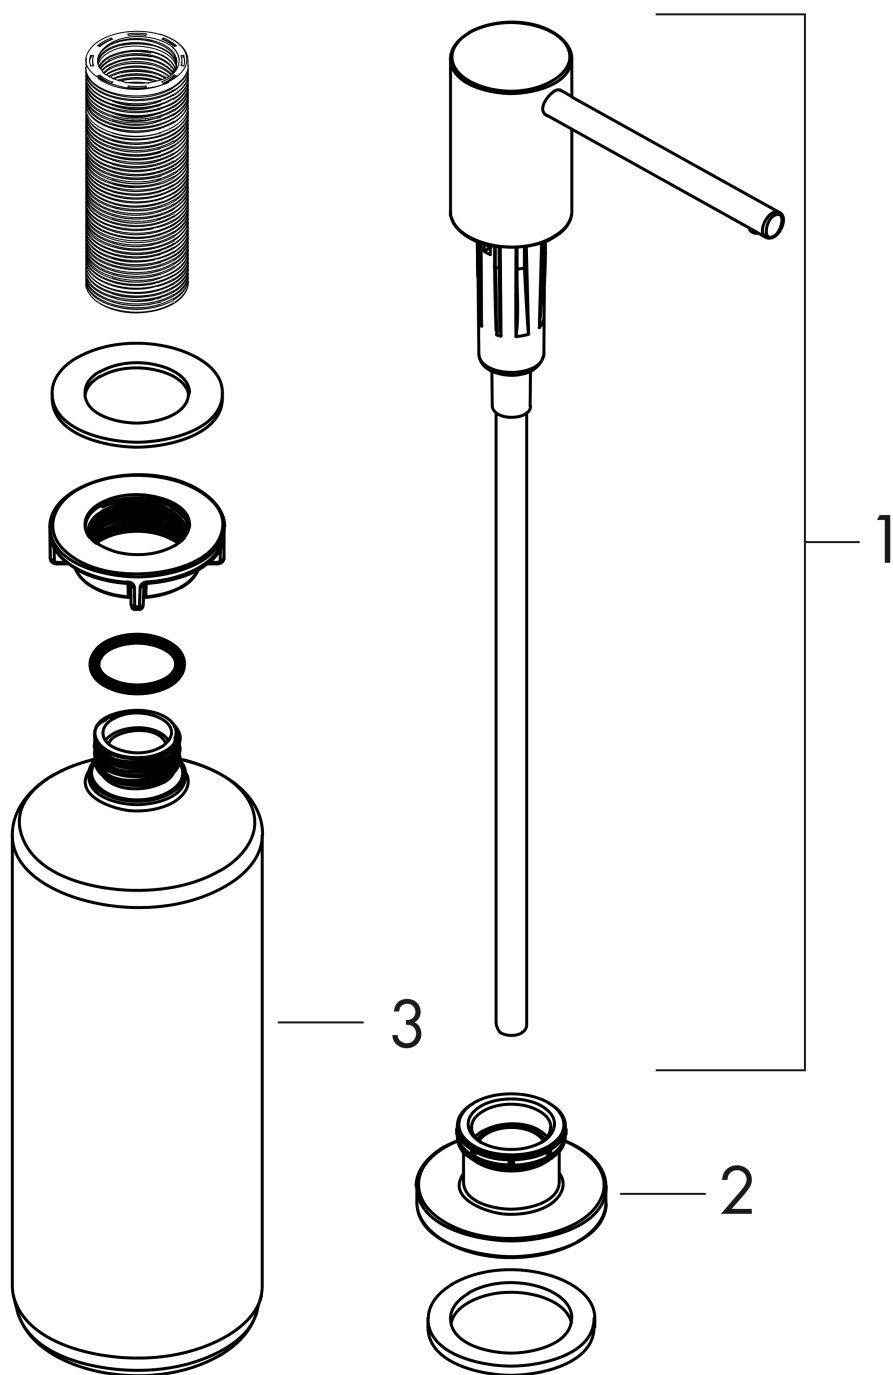

Описание

Характеристики

- подходит для дизайн под выбранный кухонный смеситель
- выступ 91 мм
- материал: Долговечна металлическая конструкция
- выходная труба, не подверженная коррозии
- заправочная емкость 500 мл
- дозировка 2 мл
- легко наполнять сверху
- для установки в столешницу: до 55 мм
- простая и безопасная установка без инструментов
- требуемый диаметр монтажного отверстия: 28 - 35 мм

Продукт

Чертеж

A41 Диспенсер для жидкого мыла или средства для мытья посуды
 \u041F\u043E\u0432\u0435\u0440\u043D\u044D\u043D\u043E\u0441\u0442\u043E\u0441\u0442\u044C:
Хромированный Артикульный номер: **40438000**

Покомпонентное изображение

Год выпуска: >10/18

A41 Диспенсер для жидкого мыла или средства для мытья посуды
Хромированный Артикулный номер: **40438000**

Перечень запасных частей

Год выпуска: >10/18

Позиция	Описание	Артикулный номер	PC	PU
1	pump	93281000	-	1
2	escutcheon	93282000	-	1
3	bottle for lotion dispenser	93278000	-	1