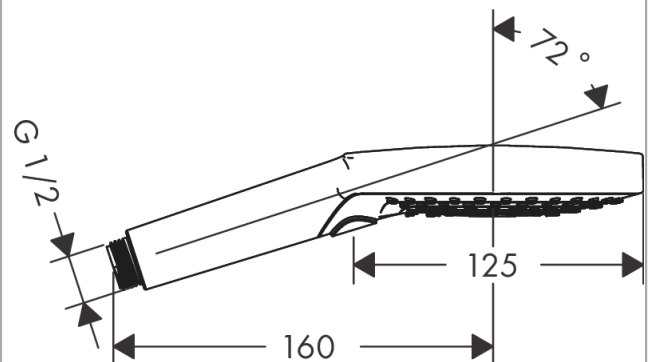

Raindance Select S

Ручной душ 120 3jet

∕041F∕043E∕0432∕0435∕0440∕0445∕043D∕043E∕0441∕0442∕044C:

Хромированный Артикульный номер: **26530000**

Описание

Характеристики

- размер головки душа: 125 мм
- тип струи: Rain, RainAir, Whirl
- удобный выбор струи с помощью кнопки Select
- максимальный объем расхода воды при 3 барах: 15 л/мин
- промываемое сетчатое уплотнение
- соединительная резьба G $\frac{1}{2}$
- подходит для проточных водонагревателей

Технология

Награды за дизайн

reddot winner 2020

reddot winner 2021

Продукт

Чертеж

График расхода воды

Расход измерен практически с помощью соответствующей арматуры (термостат/смеситель/скрытый клапан).