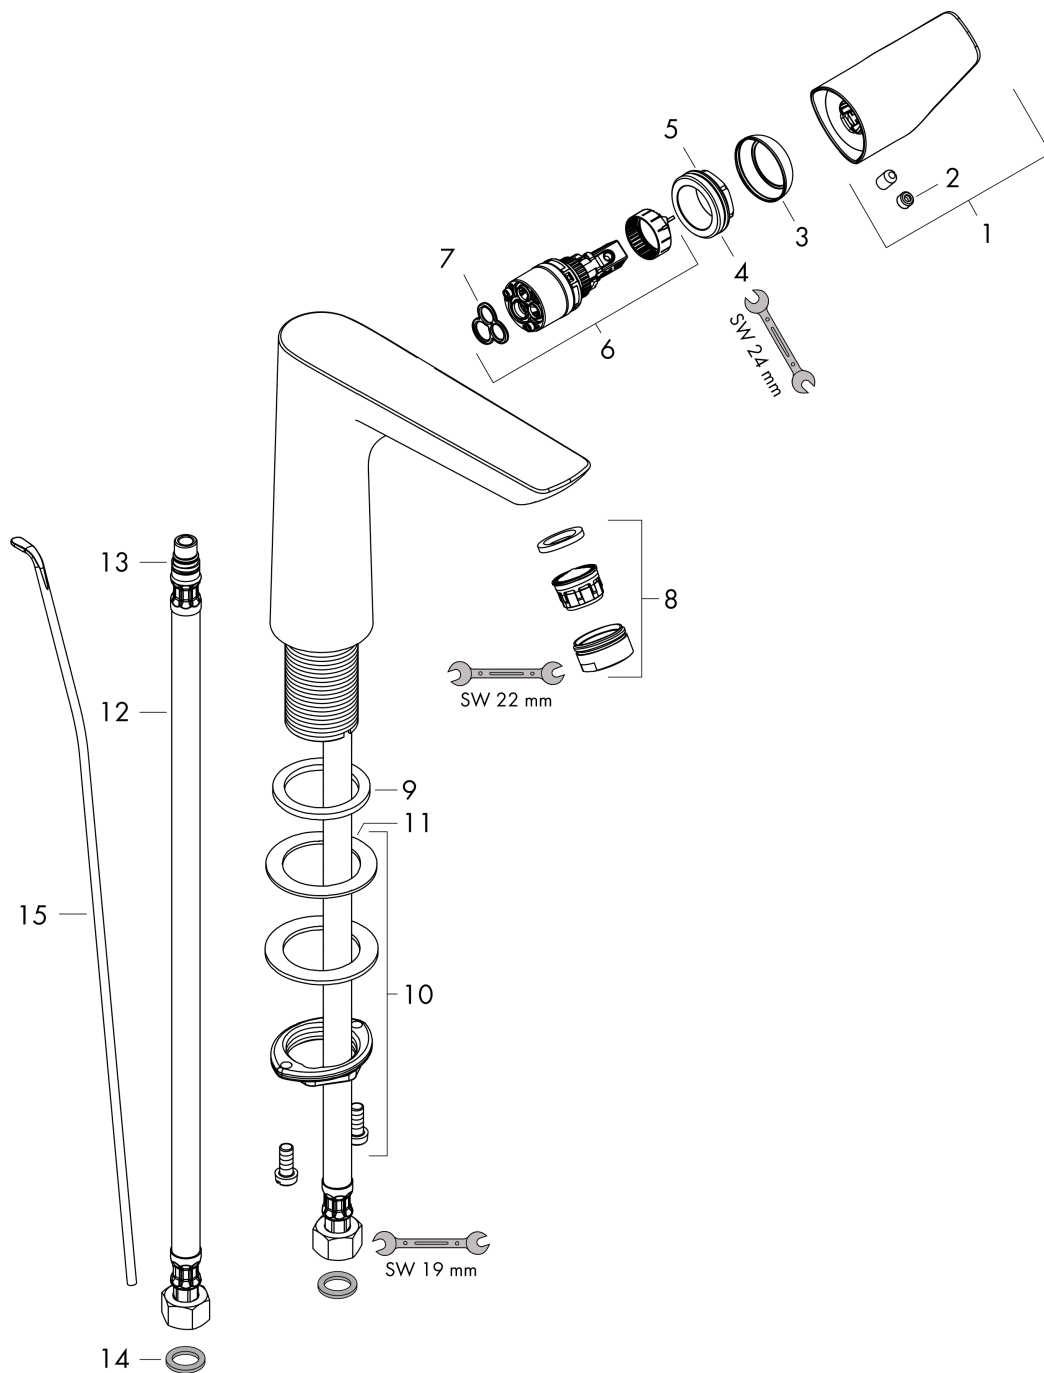

Talis E

Смеситель для раковины 150, однорычажный, со сливным гарнитуром

Универсальный артикульный номер: **71754140**

Матовая бронза Артикульный номер: **71754140**

Описание

Характеристики

- состоит из: однорычажный смеситель для раковины, сливной клапан
- ComfortZone: 150
- выступ: 141 мм
- высота излива: 133 мм
- вариант рукоятки: рычажная ручка
- тип струи: обычная струя
- максимальный объем расхода воды при 3 барах: 5 л/мин
- Керамический картридж
- регулируемое ограничение температуры
- подходит для проточных водонагревателей
- сливная арматура со стержнем тяги G 1¼
- материал сливного клапана: металл
- тип соединения: соединения G ¾

Технология

Награды за дизайн

Продукт

Чертеж

Talis E

Смеситель для раковины 150, однорычажный, со сливным гарнитуром
 \u041F\u043E\u0432\u0435\u0440\u0445\u043E\u0432\u043E\u0435 \u0434\u043B\u044F \u0440\u0430\u043A\u043E\u0432\u0438\u043D\u044B: **Матовая бронза** Артикульный номер: **71754140**

Покомпонентное изображение

Год выпуска: >08/19

Talis E

Смеситель для раковины 150, однорычажный, со сливным гарнитуром
 \u041F\u043E\u0432\u0435\u0440\u0445\u043E\u043D\u043E\u043D\u043E\u043E\u043C: **Матовая
 бронза** Артикульный номер: **71754140**

Перечень запасных частей

Год выпуска: >08/19

Позиция	Описание	Артикульный номер	PC	PU
1	handle	92777140	-	1
2	screw cover	95704000	-	1
3	flange	95493140	-	1
4	nut	95178000	-	1
5	O-ring 24x2	98388000	-	1
6	cartridge, assy	97685000	-	1
7	seal	98865000	-	1
8	aerator M24x1 (5 l/min)	13185140	-	1
9	flat seal	98749000	-	1
10	fixing set (Ø 32)	13961000	-	1
11	lever collar	97548000	-	1
12	connection hose 450 mm M10x1 G3/8	96507000	-	1
13	O-ring 8x1,75	97827000	-	1
14	sealing set	95581000	-	1
15	pull rod	96657140	-	1
a	pop up waste	94139140	-	1
b	fixation extension 35 mm	13898000	-	1