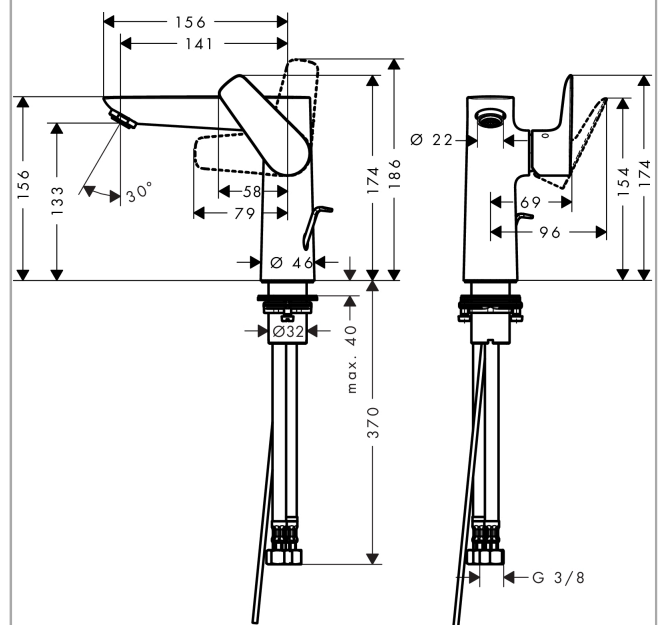

Talis E

Смеситель для раковины 150, однорычажный, со сливным гарнитуром

Универсальный артикульный номер: **71754140**

Матовая бронза Артикульный номер: **71754140**

Описание

Характеристики

- состоит из: однорычажный смеситель для раковины, сливной клапан
- ComfortZone: 150
- выступ: 141 мм
- высота излива: 133 мм
- вариант рукоятки: рычажная ручка
- тип струи: обычная струя
- максимальный объем расхода воды при 3 барах: 5 л/мин
- Керамический картридж
- регулируемое ограничение температуры
- подходит для проточных водонагревателей
- сливная арматура со стержнем тяги G 1¼
- материал сливного клапана: металл
- тип соединения: соединения G ¾

Технология

Награды за дизайн

Продукт

Чертеж

Talis E

Смеситель для раковины 150, однорычажный, со сливным гарнитуром
 \u041F\u043E\u0432\u0435\u0440\u0445\u043E\u0432\u043E\u0435 \u0434\u043B\u044F \u0440\u0430\u043A\u043E\u0432\u0438\u043D\u044B: **Матовая бронза** Артикульный номер: **71754140**

Покомпонентное изображение

Год выпуска: >08/19

Talis E

Смеситель для раковины 150, однорычажный, со сливным гарнитуром
 \u041F\u043E\u0432\u0435\u0440\u0445\u043E\u043D\u043E\u043D\u043E\u043E\u043C: **Матовая
 бронза** Артикульный номер: **71754140**

Перечень запасных частей

Год выпуска: >08/19

Позиция	Описание	Артикульный номер	PC	PU
1	handle	92777140	-	1
2	screw cover	95704000	-	1
3	flange	95493140	-	1
4	nut	95178000	-	1
5	O-ring 24x2	98388000	-	1
6	cartridge, assy	97685000	-	1
7	seal	98865000	-	1
8	aerator M24x1 (5 l/min)	13185140	-	1
9	flat seal	98749000	-	1
10	fixing set (Ø 32)	13961000	-	1
11	lever collar	97548000	-	1
12	connection hose 450 mm M10x1 G3/8	96507000	-	1
13	O-ring 8x1,75	97827000	-	1
14	sealing set	95581000	-	1
15	pull rod	96657140	-	1
a	pop up waste	94139140	-	1
b	fixation extension 35 mm	13898000	-	1