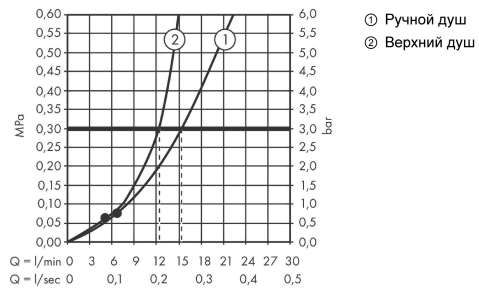

Технология

Продукт

Чертеж

**Vernis Shape
Showerpipe 230 1jet Reno**

Поверхность: **хром** Артикульный номер: **26282000**

График расхода воды

Vernis Shape
 Showerpipe 230 1jet Reno
 Поверхность: **хром** Артикульный номер: **26282000**