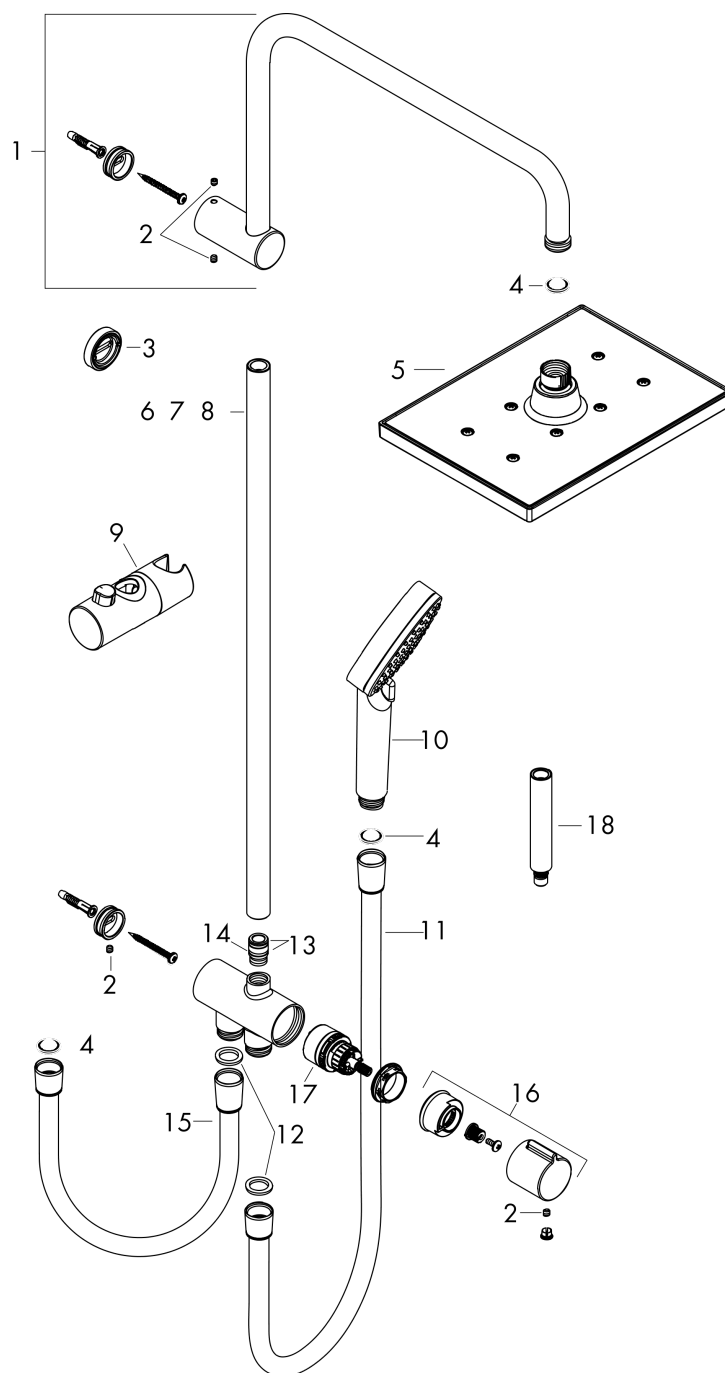

Технология

Продукт

Чертеж

**Vernis Shape
Showerpipe 230 1jet Reno**

Поверхность: **хром** Артикульный номер: **26282000**

График расхода воды

Vernis Shape
 Showerpipe 230 1jet Reno
 Поверхность: **хром** Артикульный номер: **26282000**

Покомпонентное изображение

Год выпуска: >04/21

Vernis Shape**Showerpipe 230 1jet Reno**Поверхность: **хром** Артикульный номер: **26282000****Перечень запасных частей**

Год выпуска: >04/21

Позиция	Описание	Артикульный номер	PC	PU
1	shower arm	93732000	-	1
2	hollow set screw M5x5	98446000	-	1
3	tile-matching-disk 7 mm	93813000	-	1
4	filter packing	94246000	-	1
5	head shower	26281000	-	1
6	pipe 845 mm	93906000	-	1
7	pipe 546 mm	93769000	-	1
8	pipe 945 mm	93770000	-	1
9	support, assy	93729000	-	1
10	handshower	26270000	-	1
11	shower hose Metaflex'C 1,60 m	28266000	-	1
12	seal	98058000	-	1
13	O-ring 12x2	98214000	-	1
14	O-ring 11x2	98127000	-	1
15	shower hose	28278000	-	1
16	handle	93733000	-	1
17	selector assy	95404000	-	1
18	extension 100 mm	94164000	-	1