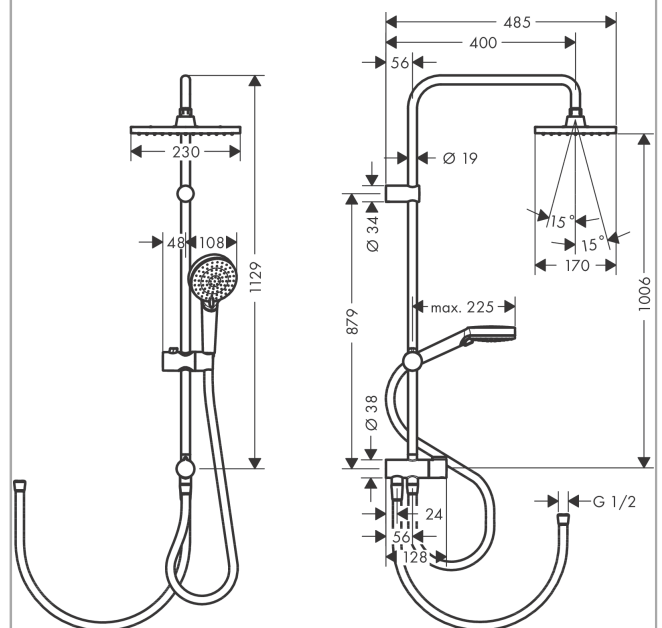

Vernis Shape Showerpipe 230 1jet Reno

Поверхность: **хром** Артикульный номер: **26282000**

Описание

Характеристики

- состоит из: верхний душ, ручной душ, душевой шланг, держатель для ручного душа
- верхний душ Vernis Shape 230 1jet
- размер головки верхнего душа 230 x 170 мм
- верхний душ струйного типа Rain
- шарнирное соединение: регулируемый угол наклона верхнего душа
- максимальный объем расхода воды при 3 барах: 15,2 л/мин
- расход воды для струи Rain (при 3 бар): 12,4 л/мин
- ручной душ струйного типа: Rain, IntenseRain
- объем расхода воды ручного душа при 3 барах: 15,2 л/мин
- мин. напор воды: 1 бар
- макс. напор воды: 10 бар
- тип монтажа: наружный монтаж
- диаметр душевой штанги: 19 мм
- регулируемый по высоте ползунком с запирающей кнопкой-ползунком
- длина держателя для душа: 400 мм
- подключение к водопроводу: Душевой шланг Metaflex 80 см и 160 см
- соединительная резьба G 1/2
- подходит для постоянно действующих проточных водонагревателей с производительностью в 18 кВт
- класс шума: I

Технология

Продукт

Чертеж