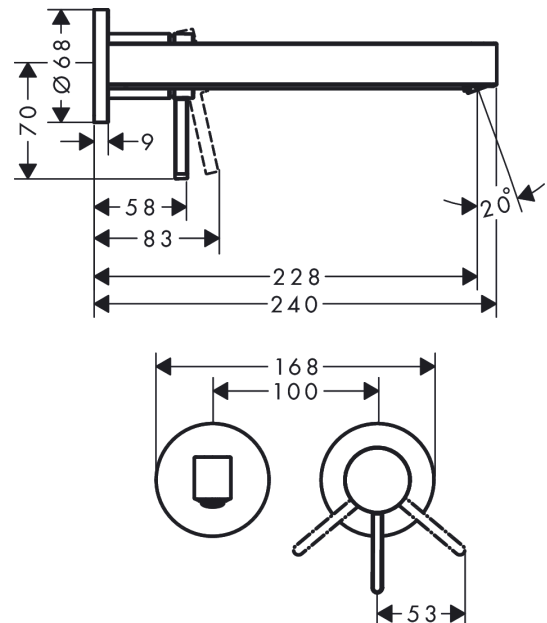

Finoris

Смеситель для раковины, однорычажный, скрытого монтажа, настенный, с изливом 22,8 см

№ артикула: 76050000

Хромированный Артикулный номер: 76050000

Описание

Характеристики

- состоит из: однорычажный смеситель для раковины скрытого монтажа, настенное крепление, сливной клапан
- выступ: 228 мм
- вариант рукоятки: рычажная ручка
- тип струи: ламинарная струя
- максимальный объем расхода воды при 3 барах: 5 л/мин
- Керамический картридж
- подходит для проточных водонагревателей
- сливной набор без опции перекрытия стока
- материал сливного клапана: металл
- тип соединения: основной комплект
- рукоятку можно расположить справа или слева, в зависимости от установки основного комплекта

Технология

Награды за дизайн

reddot winner 2021

Продукт

Чертеж