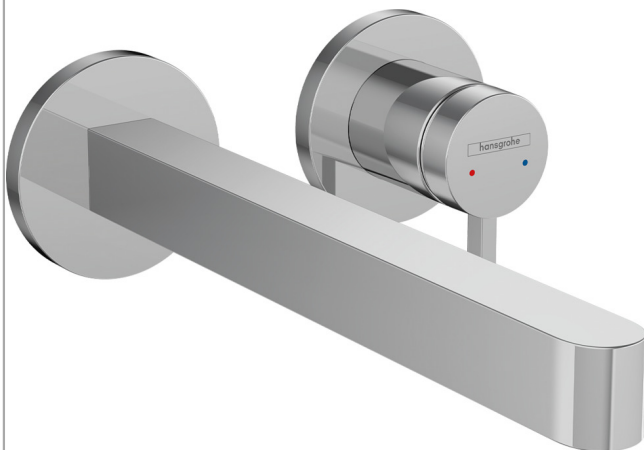

Finoris

Смеситель для раковины, однорычажный, скрытого монтажа, настенный, с изливом 22,8 см

№ артикула: 76050000

Хромированный Артикулный номер: 76050000

Описание

Характеристики

- состоит из: однорычажный смеситель для раковины скрытого монтажа, настенное крепление, сливной клапан
- выступ: 228 мм
- вариант рукоятки: рычажная ручка
- тип струи: ламинарная струя
- максимальный объем расхода воды при 3 барах: 5 л/мин
- Керамический картридж
- подходит для проточных водонагревателей
- сливной набор без опции перекрытия стока
- материал сливного клапана: металл
- тип соединения: основной комплект
- рукоятку можно расположить справа или слева, в зависимости от установки основного комплекта

Технология

Награды за дизайн

reddot winner 2021

Продукт