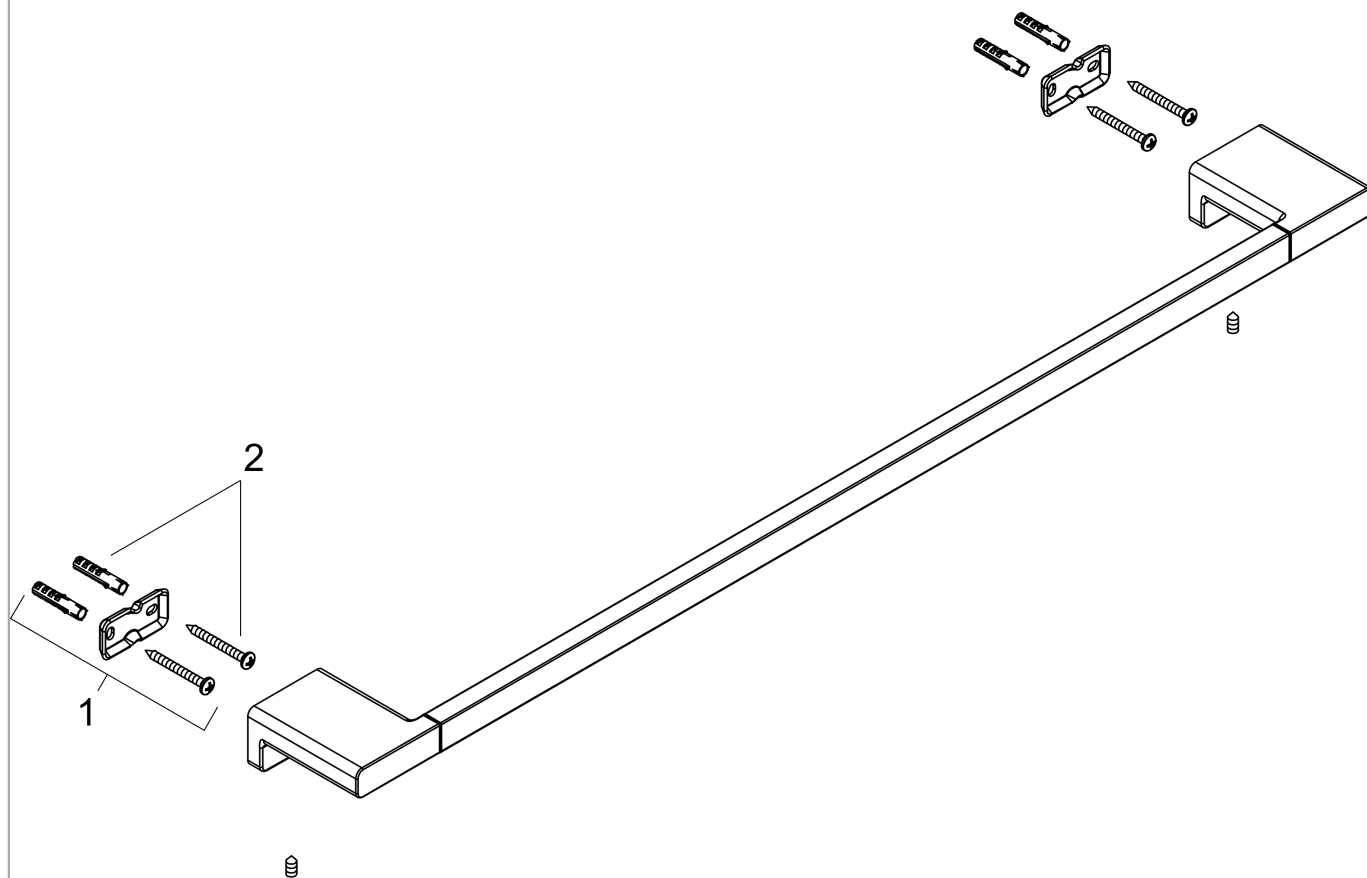

AddStoris**Держатель банного полотенца**Поверхность: **шлиф. бронза** Артикульный номер: **41747140****Описание****Характеристики**

- настенный монтаж
- материал: металл
- материал держателя: металл
- длина: 648 мм
- с монтажным материалом
- дистанция сверления: 626 мм
- диаметр отверстия: 6 мм
- скрытое крепление

Награды за дизайн

reddot winner 2021

Продукт**Чертеж**

AddStoris

Держатель банного полотенца

Поверхность: шлиф. бронза Артикульный номер: **41747140**

Покомпонентное изображение

Год выпуска: >04/21

AddStoris**Держатель банного полотенца**Поверхность: **шлиф. бронза** Артикульный номер: **41747140****Перечень запасных частей**Год выпуска: **>04/21**

Позиция	Описание	Артикульный номер	PC	PU
1	mounting set	40915000	-	1
2	support element	94165000	-	1