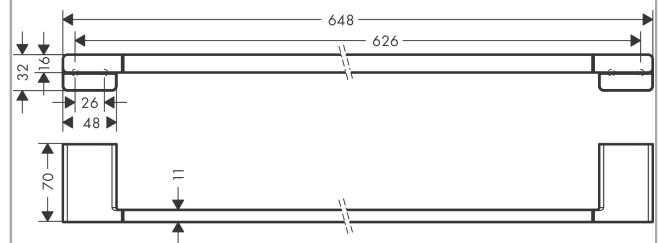

AddStoris

Держатель банного полотенца

Поверхность: **шлиф. бронза**   Артикульный номер: **41747140**

Описание

Характеристики

- настенный монтаж
- материал: металл
- материал держателя: металл
- длина: 648 мм
- с монтажным материалом
- дистанция сверления: 626 мм
- диаметр отверстия: 6 мм
- скрытое крепление

Награды за дизайн

reddot winner 2021

Продукт

Чертеж