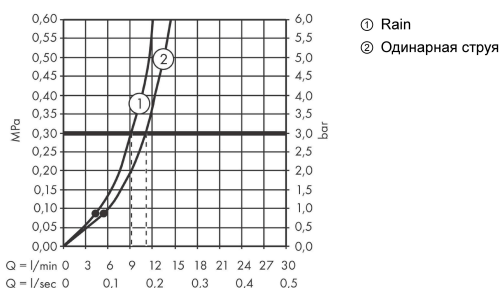

Jocolino

Ручной душ, детский, "Зебра" 2jet

Поверхность: **п.а.** Артикульный номер: **28787640**

Описание

Характеристики

- размер головки душа: 27 мм
- тип струи: Rain, MonoRain
- переключение типов струи поворотом лейки
- максимальный объем расхода воды при 3 барах: 11 л/мин
- эргономичная рукоятка идеальна для детских рук
- подвижные глазки
- известковый налет удаляется с форсунок автоматически при переключении типов струй
- промываемое сетчатое уплотнение
- соединительная резьба G 1/2
- подходит для проточных водонагревателей

Технология

Награды за дизайн

Продукт

Чертеж

График расхода воды

Расход измерен практически с помощью соответствующей арматуры (термостат/смеситель/скрытый клапан).

Jocolino**Ручной душ, детский, "Зебра" 2jet**Поверхность: **п.а.** Артикульный номер: **28787640****Покомпонентное изображение**Год выпуска: **>05/21**