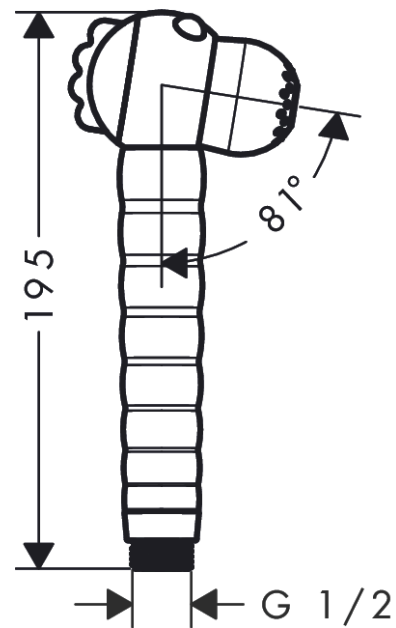

Jocolino

Ручной душ, детский, "Зебра" 2jet

Поверхность: **п.а.** Артикульный номер: **28787640**

Описание

Характеристики

- размер головки душа: 27 мм
- тип струи: Rain, MonoRain
- переключение типов струи поворотом лейки
- максимальный объем расхода воды при 3 барах: 11 л/мин
- эргономичная рукоятка идеальна для детских рук
- подвижные глазки
- известковый налет удаляется с форсунок автоматически при переключении типов струй
- промываемое сетчатое уплотнение
- соединительная резьба G 1/2
- подходит для проточных водонагревателей

Технология

Награды за дизайн

Продукт

Чертеж

График расхода воды

Расход измерен практически с помощью соответствующей арматуры (термостат/смеситель/скрытый клапан).

Jocolino**Ручной душ, детский, "Зебра" 2jet**Поверхность: **п.а.** Артикульный номер: **28787640****Покомпонентное изображение**Год выпуска: **>05/21**

Jocolino

Ручной душ, детский, "Зебра" 2jet

Поверхность: n.a. Артикульный номер: 28787640

**Перечень запасных частей**

Год выпуска: >05/21

Позиция	Описание	Артикульный номер	PC	PU
1	filter packing	94246000	-	1