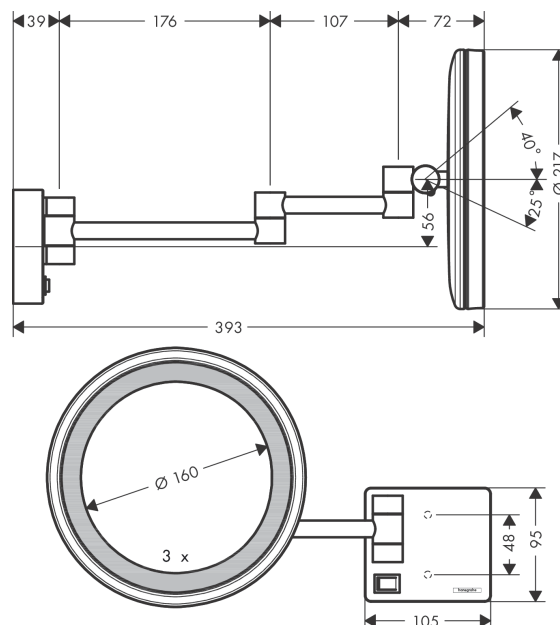

AddStoris

Зеркало для бритья

Матовый
черный Артикул: **41790670**

Описание

Характеристики

- материал: зеркальное стекло
- материал рамы: металл
- зеркало наклоняется
- поворотное
- увеличение: в 3-раза
- источник света: макс. 2 W (21 x 0.08 W / LED)
- входное напряжение: 100 - 240 В AC / 50/60 Hz
- выход: 21 V - DC
- уровень защиты: IP20
- с монтажным материалом
- скрытое крепление
- дистанция сверления: 48 мм
- диаметр отверстия: 6 мм
- настенный монтаж
- Скрытая часть, необходимая для установки

Награды за дизайн

reddot winner 2021

Продукт

Чертеж