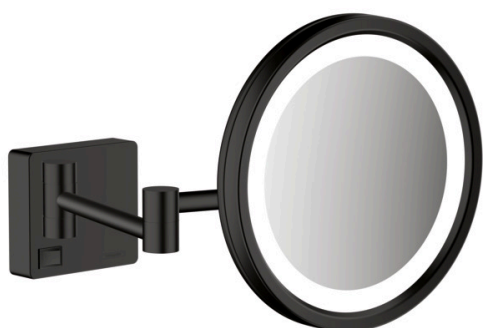

AddStoris**Зеркало для бритья**

Матовый
черный Артикул: **41790670**

**Описание****Характеристики**

- материал: зеркальное стекло
- материал рамы: металл
- зеркало наклоняется
- поворотное
- увеличение: в 3-раза
- источник света: макс. 2 W (21 x 0.08 W / LED)
- входное напряжение: 100 - 240 В AC / 50/60 Hz
- выход: 21 V - DC
- уровень защиты: IP20
- с монтажным материалом
- скрытое крепление
- дистанция сверления: 48 мм
- диаметр отверстия: 6 мм
- настенный монтаж
- Скрытая часть, необходимая для установки

Награды за дизайн

reddot winner 2021

Продукт**Чертеж**

AddStoris**Зеркало для бритья**

\u041F\u043E\u0432\u0435\u0440\u0445\u0435\u043D\u043D\u044E\u043D\u043E\u0435 \u043C\u0430\u0442\u043E\u0432\u044B\u0439 \u0447\u0435\u0440\u043D\u044B\u0439 \u0410\u0440\u0442\u0438\u043A\u044E\u043B\u044C\u043D\u044B\u0439 \u043D\u043E\u043C\u0435\u0440: **41790670**