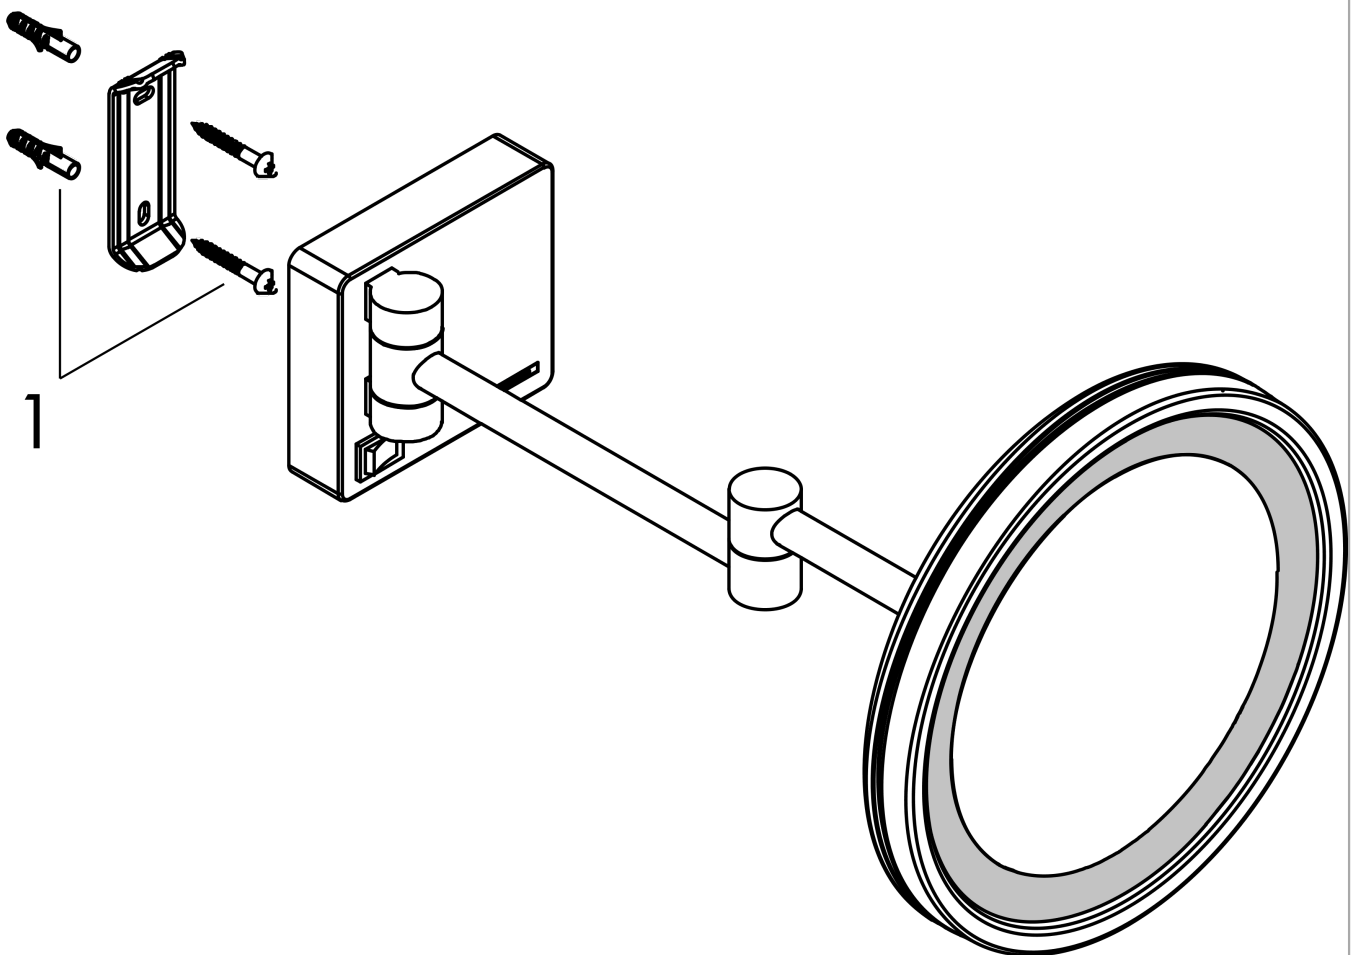

AddStoris**Зеркало для бритья**

Матовый
черный Артикул: **41790670**

**Описание****Характеристики**

- материал: зеркальное стекло
- материал рамы: металл
- зеркало наклоняется
- поворотное
- увеличение: в 3-раза
- источник света: макс. 2 W (21 x 0.08 W / LED)
- входное напряжение: 100 - 240 В AC / 50/60 Hz
- выход: 21 V - DC
- уровень защиты: IP20
- с монтажным материалом
- скрытое крепление
- дистанция сверления: 48 мм
- диаметр отверстия: 6 мм
- настенный монтаж
- Скрытая часть, необходимая для установки

**Покомпонентное изображение**

Год выпуска: >07/21

AddStoris

Зеркало для бритья

Матовый
черный Артикулный номер: **41790670**

Перечень запасных частей

Год выпуска: >07/21

Позиция	Описание	Артикулный номер	PC	PU
1	mounting set	40915000	-	1