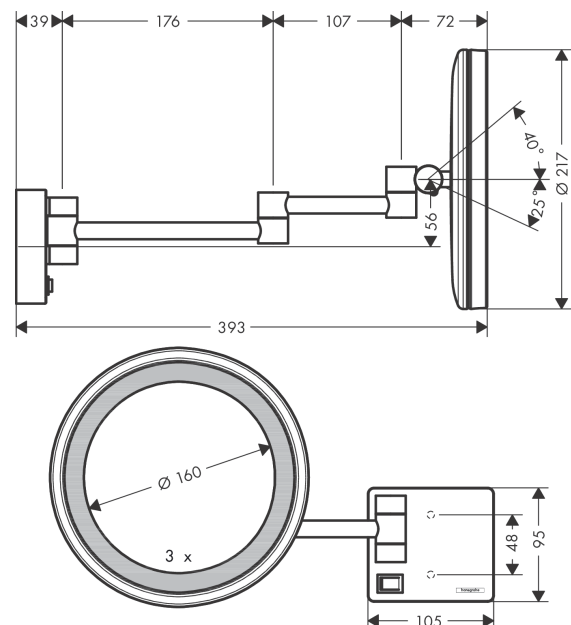

**AddStoris****Зеркало для бритья**

Матовый черный хром Артикулный номер: **41790340**

**Описание****Характеристики**

- материал: зеркальное стекло
- материал рамы: металл
- зеркало наклоняется
- поворотное
- увеличение: в 3-раза
- источник света: макс. 2 W (21 x 0.08 W / LED)
- входное напряжение: 100 - 240 В AC / 50/60 Hz
- выход: 21 V - DC
- уровень защиты: IP20
- с монтажным материалом
- скрытое крепление
- дистанция сверления: 48 мм
- диаметр отверстия: 6 мм
- настенный монтаж
- Скрытая часть, необходимая для установки

**Награды за дизайн**

reddot winner 2021

**Продукт****Чертеж**

**AddStoris**

**Зеркало для бритья**

\u041F\u043E\u0432\u0435\u0440\u0445\u0445\u043D\u043E\u0441\u0442\u043E\u0441\u0442\u044C: **Матовый черный хром** Артикульный номер: **41790340**

**Покомпонентное изображение**

Год выпуска: >07/21

**AddStoris**

**Зеркало для бритья**

\u041F\u043E\u0432\u0435\u0440\u044D\u043D\u0440\u0445\u043D\u043E\u0441\u0442\u0442\u044C: **Матовый черный хром** Артикульный номер: **41790340**

**Перечень запасных частей**

Год выпуска: >07/21

Позиция	Описание	Артикульный номер	PC	PU
1	mounting set	40915000	-	1