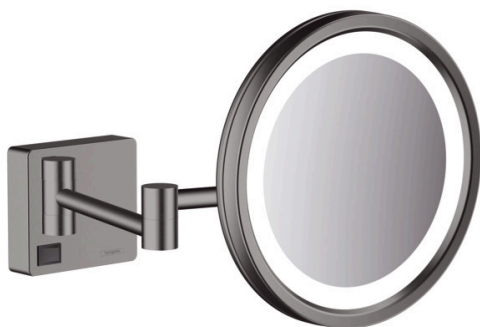

**AddStoris****Зеркало для бритья**

Матовый черный хром Артикулный номер: **41790340**

**Описание****Характеристики**

- материал: зеркальное стекло
- материал рамы: металл
- зеркало наклоняется
- поворотное
- увеличение: в 3-раза
- источник света: макс. 2 W (21 x 0.08 W / LED)
- входное напряжение: 100 - 240 В AC / 50/60 Hz
- выход: 21 V - DC
- уровень защиты: IP20
- с монтажным материалом
- скрытое крепление
- дистанция сверления: 48 мм
- диаметр отверстия: 6 мм
- настенный монтаж
- Скрытая часть, необходимая для установки

**Награды за дизайн**

reddot winner 2021

**Продукт****Чертеж**

**AddStoris**

**Зеркало для бритья**

\u041F\u043E\u0432\u0435\u0440\u0445\u0445\u043D\u043E\u0441\u0442\u043E\u0441\u0442\u044C: **Матовый черный хром** Артикульный номер: **41790340**