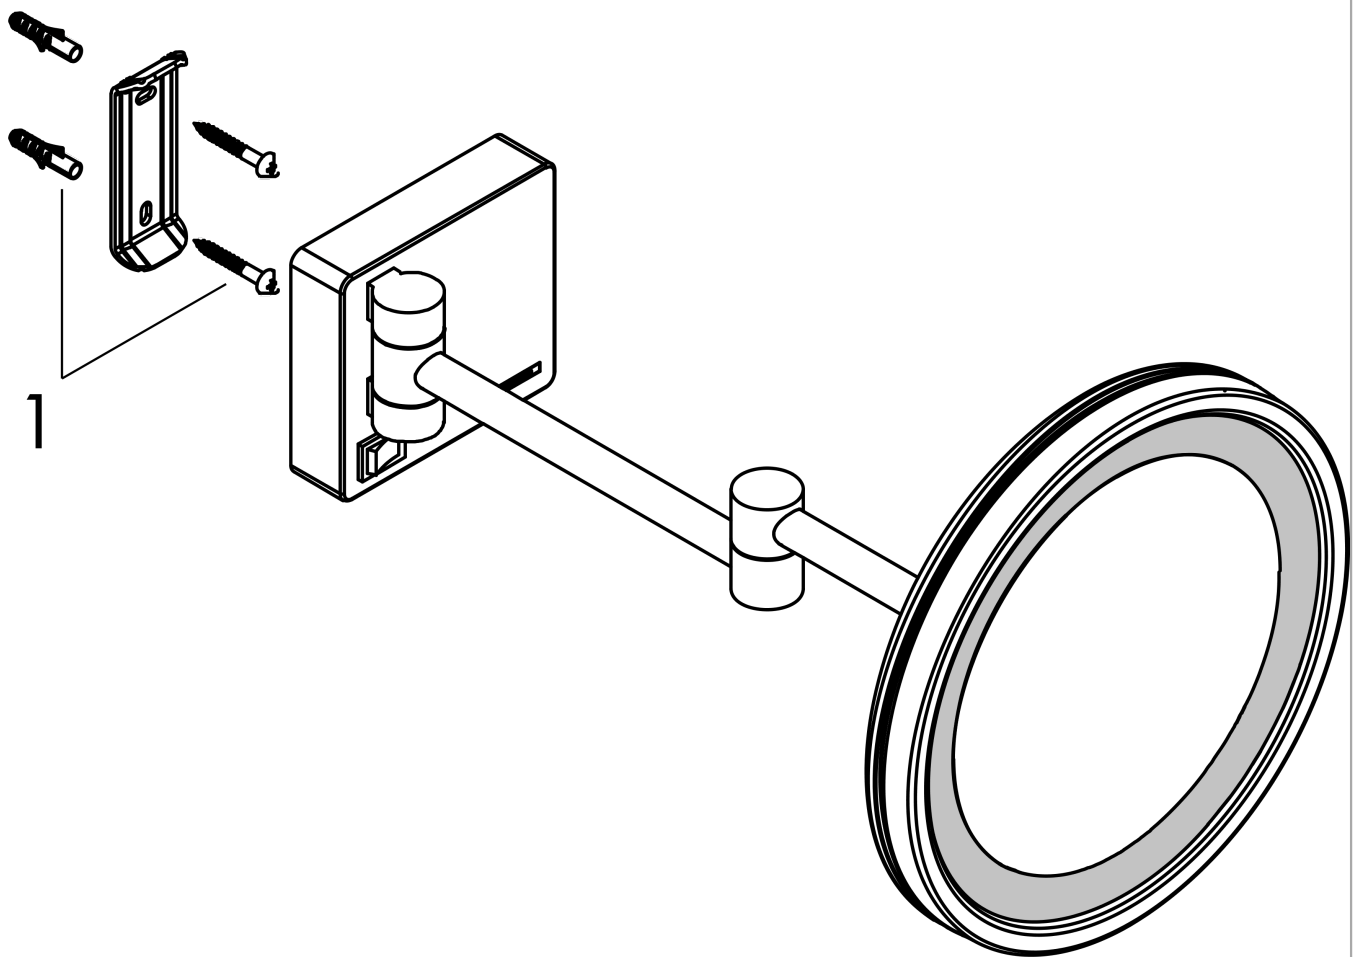

**AddStoris****Зеркало для бритья**

Матовый черный хром Артикулный номер: **41790340**

**Описание****Характеристики**

- материал: зеркальное стекло
- материал рамы: металл
- зеркало наклоняется
- поворотное
- увеличение: в 3-раза
- источник света: макс. 2 W (21 x 0.08 W / LED)
- входное напряжение: 100 - 240 В AC / 50/60 Hz
- выход: 21 V - DC
- уровень защиты: IP20
- с монтажным материалом
- скрытое крепление
- дистанция сверления: 48 мм
- диаметр отверстия: 6 мм
- настенный монтаж
- Скрытая часть, необходимая для установки

**Награды за дизайн**

reddot winner 2021

**Продукт****Чертеж**

**AddStoris**

**Зеркало для бритья**

\u041F\u043E\u0432\u0435\u0440\u0445\u0445\u043D\u043E\u0441\u0442\u043E\u0441\u0442\u044C: **Матовый черный хром** Артикульный номер: **41790340**

**Покомпонентное изображение**

Год выпуска: >07/21

**AddStoris**

**Зеркало для бритья**

\u041F\u043E\u0432\u0435\u0440\u044D\u043D\u0440\u0445\u043D\u043E\u0441\u0442\u0442\u044C: **Матовый черный хром** Артикульный номер: **41790340**