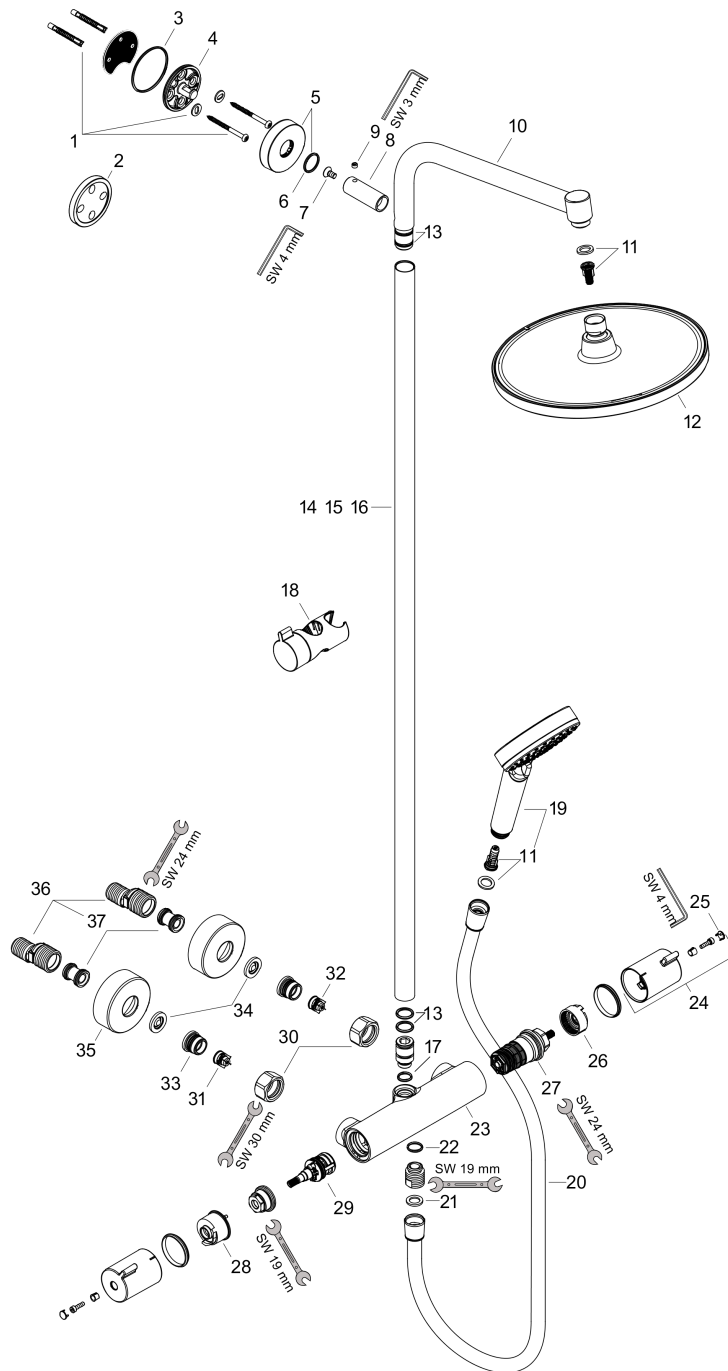

Технология

Crometta S

Showerpipe 240 1jet с термостатом

Поверхность: **хром** Артикульный номер: **27267000**

Продукт

Чертеж

График расхода воды

Crometta S

Год выпуска: **>06/19**

Crometta S**Showerpipe 240 1jet с термостатом**Поверхность: **хром** Артикульный номер: **27267000****Перечень запасных частей**

Год выпуска: >06/19

Позиция	Описание	Артикульный номер	PC	PU
1	mounting set	96179000	-	1
2	tile-matching-disk 7 mm	95239000	-	1
3	O-Ring 50x2	98187000	-	1
4	wall flange	95688000	-	1
5	escutcheon Ø 60 mm	95692000	-	1
6	O-ring 20x2	98165000	-	1
7	screw	92137000	-	1
8	sleeve	92166000	-	1
9	hollow set screw M6x5	98447000	-	1
10	shower arm	93072000	-	1
11	filter insert	97708000	-	1
12	head shower	26723000	-	1
13	O-ring 15x2,5	98131000	-	1
14	pipe 1000 mm	96743000	-	1
15	pipe 1200 mm	95665000	-	1
16	pipe 1450 mm	96770000	-	1
17	O-ring 12x2,25	98382000	-	1
18	support, assy	92366000	-	1
19	handshower	26330400	-	1
20	shower hose Isiflex'B 1,60 m	28276000	-	1
21	seal	98058000	-	1
22	O-ring 14x2	98129000	-	1
23	Thermostat	93352000	-	1
24	handle	92836000	-	1
25	cover cap	95433000	-	1
26	safety set for temperature control	95041000	-	1
27	thermostat cartridge	94282000	-	1
28	stop ring for flow control	98674000	-	1
29	shut off unit with selector	96509000	-	1
30	set of nuts	96157000	-	1
31	non return valve (pressure-resistant up to 2 MPa)	93136000	-	1
32	non return valve	96737000	-	1
33	O-ring 17x1,5	98137000	-	1
34	filter packing	96922000	-	1
35	escutcheon Ø 68 mm	96467000	-	1
36	set of S-unions (±12 mm)	94140000	-	1
37	noise reduction	96429000	-	1