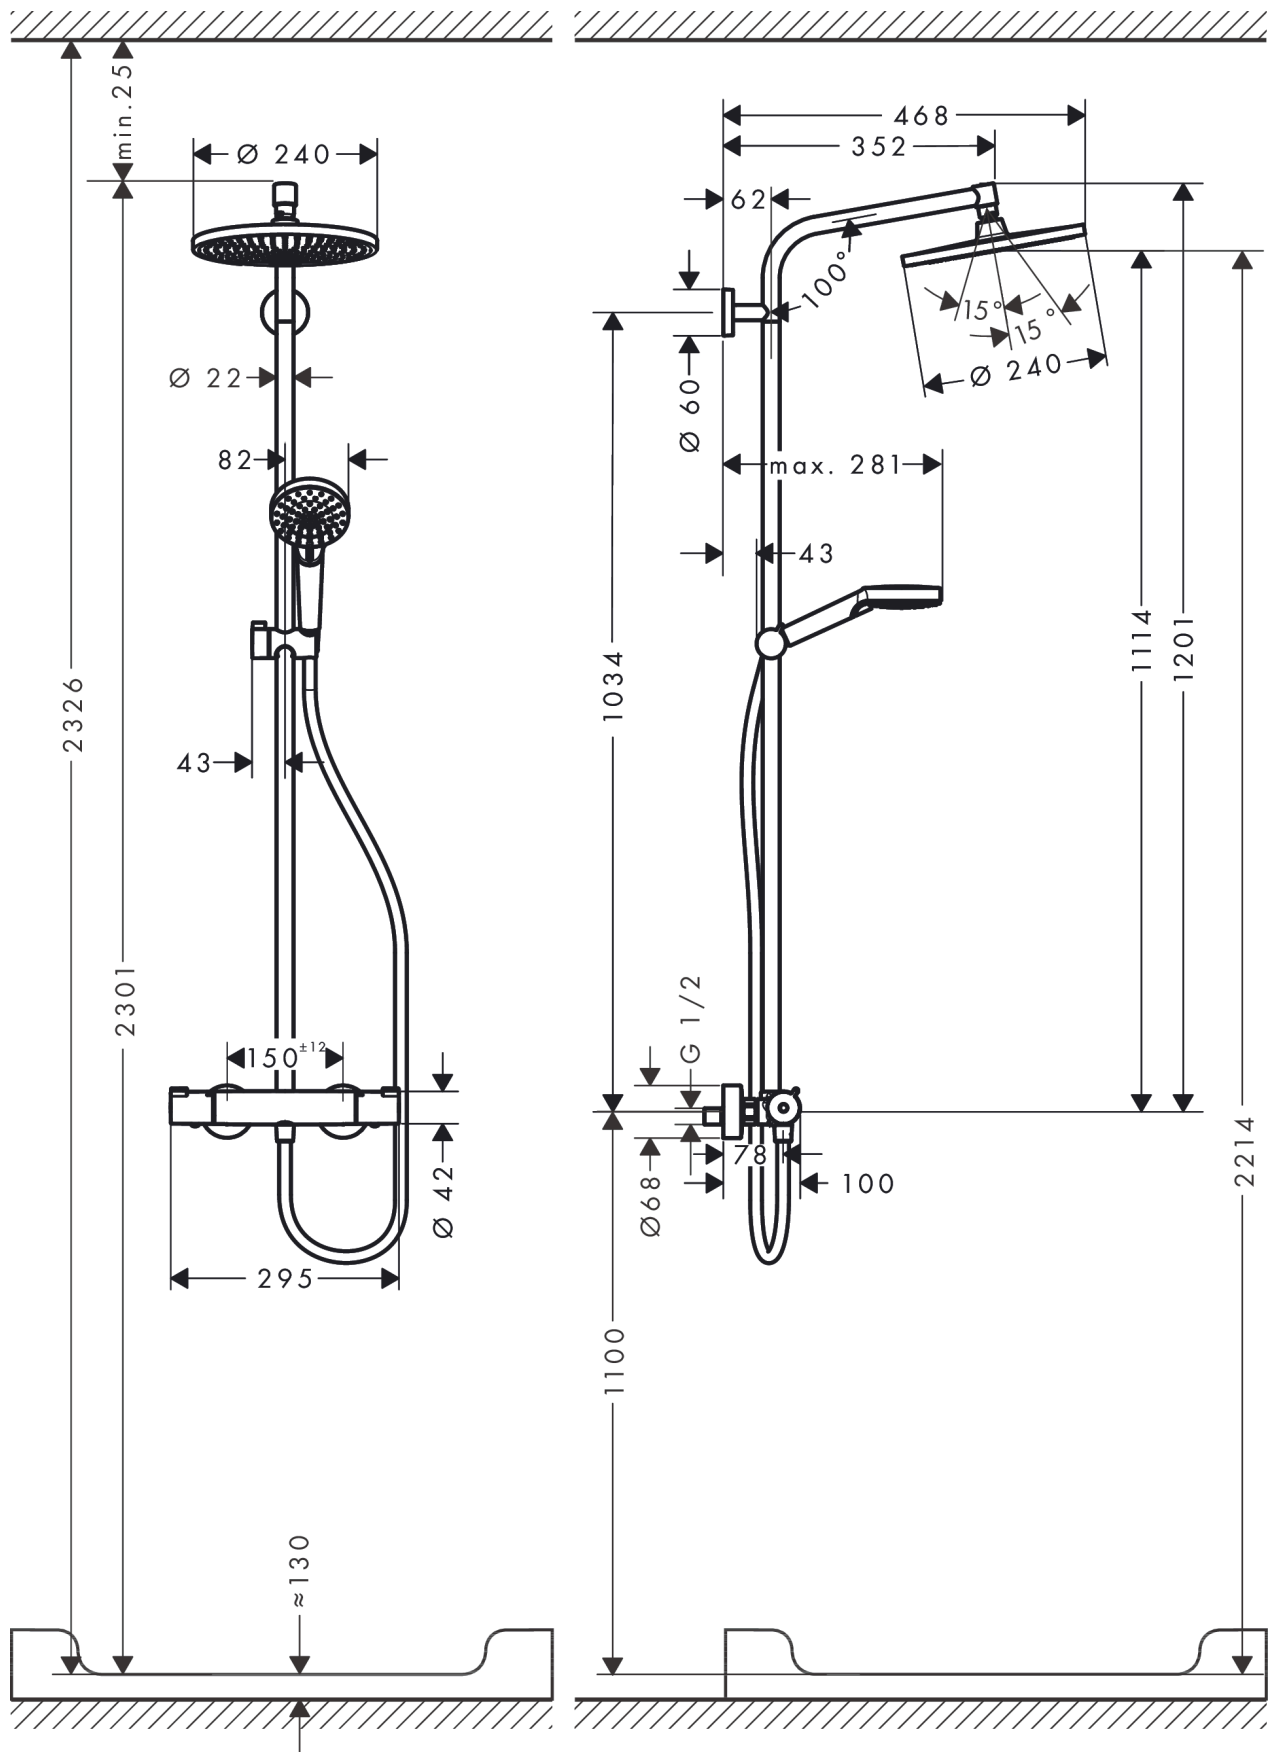

Crometta S

Showerpipe 240 1jet с термостатом

Поверхность: **хром** Артикулный номер: **27267000**

Пример монтажа