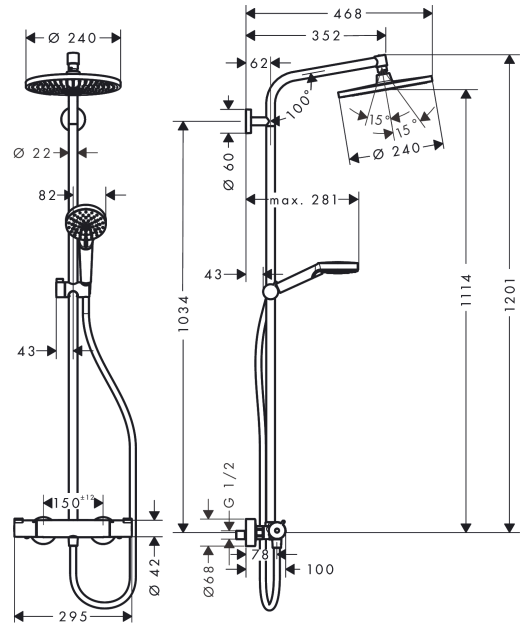

Crometta S

Showerpipe 240 1jet с термостатом

Поверхность: **хром** Артикульный номер: **27267000**

Продукт

Чертеж

График расхода воды