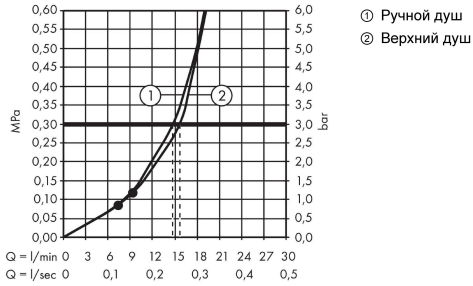

Crometta S**Showerpipe 240 1jet с термостатом**Поверхность: **хром** Артикульный номер: **27267000****Описание****Характеристики**

- состоит из: верхний душ, ручной душ, душевой термостат, душевой шланг, ползунок, душевая штанга
- верхний душ Crometta S 240
- размер диска верхнего душа: 240 мм
- типы струй верхнего душа: Rain
- шарнирное соединение: регулируемый угол наклона верхнего душа
- угол наклона держателя для ручного душа регулируется на 45°
- максимальный объем расхода воды при 3 барах: 16 л/мин
- расход воды для струи Rain (при 3 бар): 16 л/мин
- ручной душ струйного типа: Rain, IntenseRain
- мин. напор воды: 1,2 бара
- макс. напор воды: 10 бар
- трубу можно укоротить по высоте
- диаметр душевой штанги: 22 мм
- держатель для ручного душа с регулируемой высотой
- длина держателя верхнего душа: 350 мм
- термостат Ecostat 1001 CL
- предохранительная остановка при 40 °C
- регулируемый ограничитель температуры горячей воды
- выходы регулируются поворотной рукояткой
- подходит для проточных водонагревателей
- тип монтажа: наружный монтаж
- соединительная резьба G ½
- расстояние до центра 150 ± 12 мм
- защита от обратного потока
- длина трубы: 1.201 мм
- 2 функции

Технология

Crometta S

Showerpipe 240 1jet с термостатом

Поверхность: **хром** Артикульный номер: **27267000**

Продукт

Чертеж

График расхода воды

Crometta S