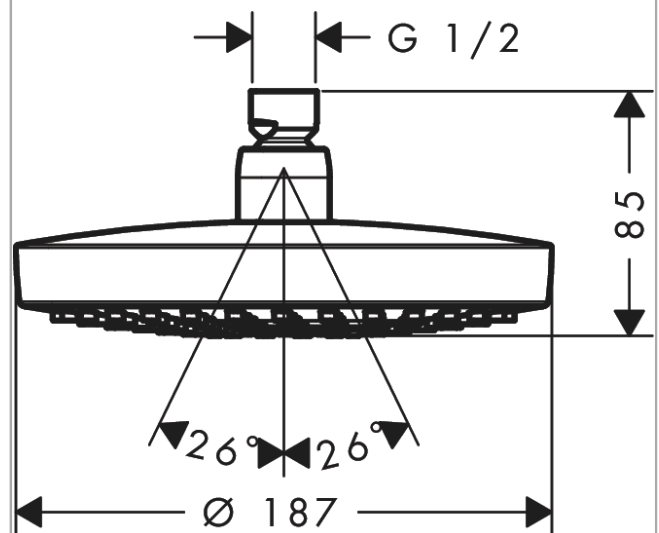

Croma Select S**Верхний душ 180 2jet**Поверхность: **белый / хром** Артикульный номер: **26522400****Описание****Характеристики**

- размер головки душа: 187 мм
- тип струи: Rain, IntenseRain
- при помощи кнопки Select на верхнем душе
- шарнирное соединение: регулируемый угол наклона верхнего душа
- материал душевого диска: пластик
- максимальный объем расхода воды при 3 барах: 17 л/мин
- объем расхода воды струи Rain (при 3 барах): 17 л/мин
- объем расхода воды струи IntenseRain (при 3 барах): 16 л/мин
- минимальное гидравлическое давление: 1 бар
- съемный душевой диск для очистки
- монтаж: потолок или стена
- соединительная резьба G ½
- подходит для проточных водонагревателей

Технология**Продукт****Чертеж**

Croma Select S

Верхний душ 180 2jet

Поверхность: **белый / хром**

Артикульный номер: **26522400**

График расхода воды

Расход измерен практически с помощью соответствующей арматуры (термостат/смеситель/скрытый клапан).

Год выпуска: >02/18

Позиция	Описание	Артикульный номер	PC	PU
1	seal	98058000	-	1
2	selector assy	98343000	-	1
3	filter	97735000	-	1