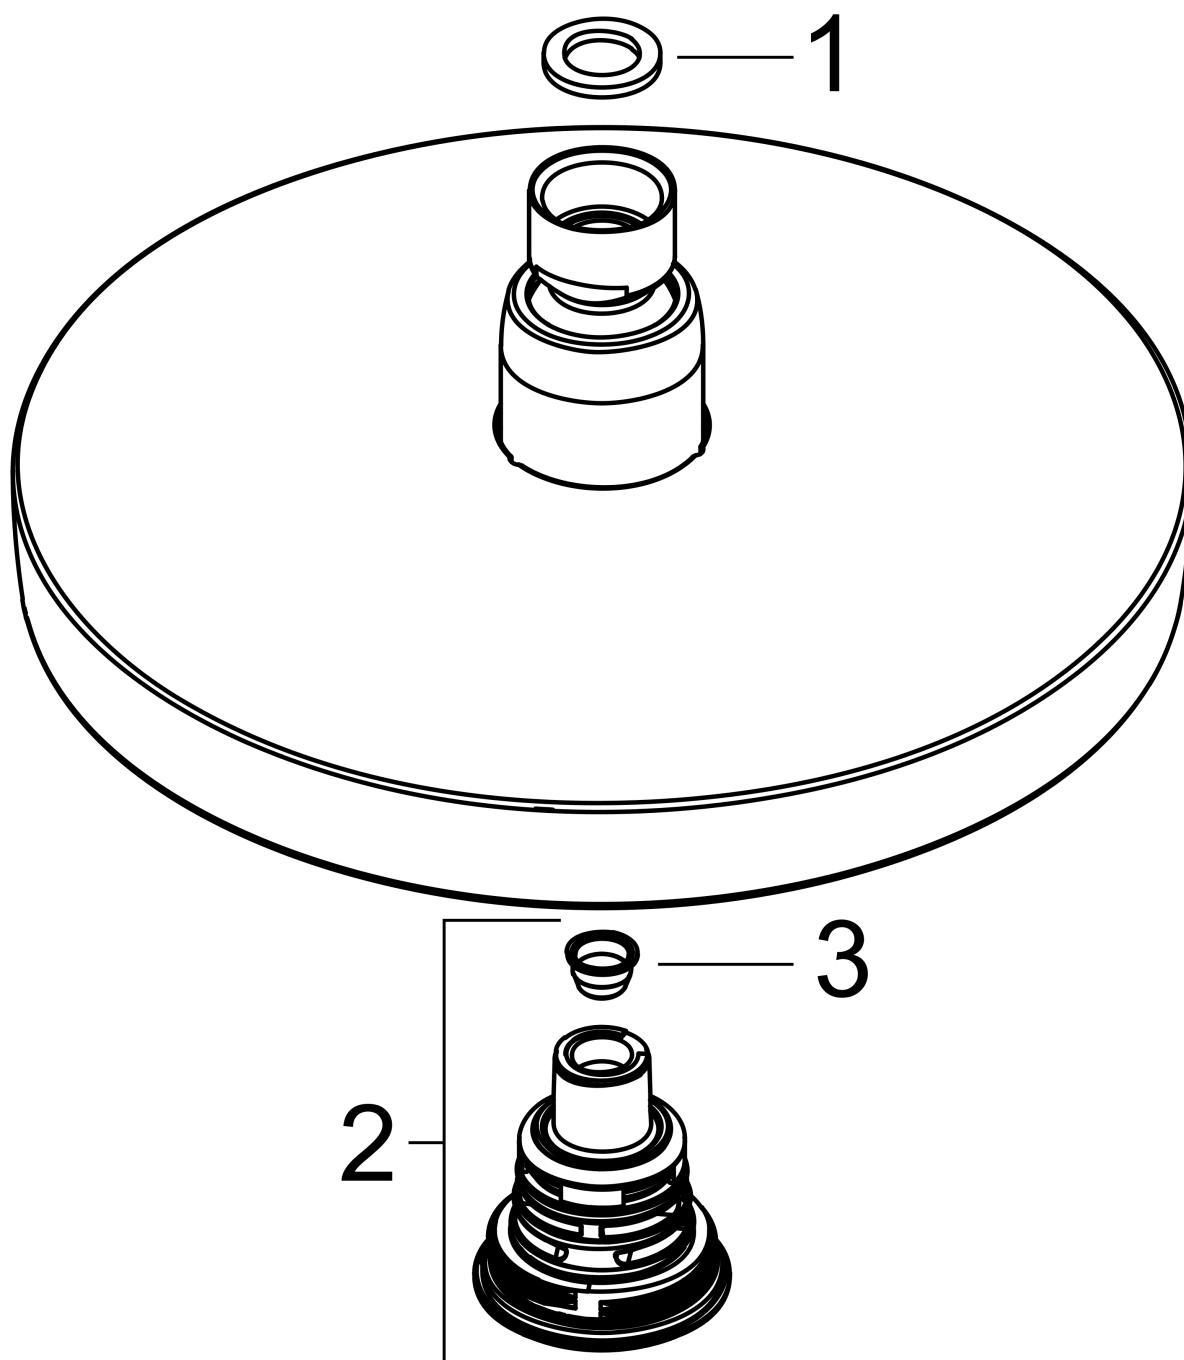

Croma Select S**Верхний душ 180 2jet**Поверхность: **белый / хром** Артикульный номер: **26522400****Описание****Характеристики**

- размер головки душа: 187 мм
- тип струи: Rain, IntenseRain
- при помощи кнопки Select на верхнем душе
- шарнирное соединение: регулируемый угол наклона верхнего душа
- материал душевого диска: пластик
- максимальный объем расхода воды при 3 барах: 17 л/мин
- объем расхода воды струи Rain (при 3 барах): 17 л/мин
- объем расхода воды струи IntenseRain (при 3 барах): 16 л/мин
- минимальное гидравлическое давление: 1 бар
- съемный душевой диск для очистки
- монтаж: потолок или стена
- соединительная резьба G ½
- подходит для проточных водонагревателей

Технология**Продукт****Чертеж**

Croma Select S

Верхний душ 180 2jet

Поверхность: **белый / хром**

Артикульный номер: **26522400**

График расхода воды

Расход измерен практически с помощью соответствующей арматуры (термостат/смеситель/скрытый клапан).

Croma Select S**Верхний душ 180 2jet**Поверхность: **белый / хром**Артикульный номер: **26522400**

Покомпонентное изображение

Год выпуска: >02/18

Croma Select S**Верхний душ 180 2jet**Поверхность: **белый / хром** Артикульный номер: **26522400****Перечень запасных частей**

Год выпуска: >02/18

Позиция	Описание	Артикульный номер	PC	PU
1	seal	98058000	-	1
2	selector assy	98343000	-	1
3	filter	97735000	-	1