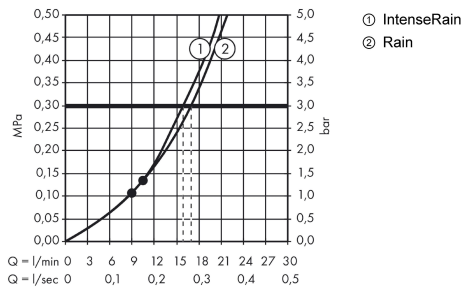

Croma Select S**Верхний душ 180 2jet**Поверхность: **белый / хром** Артикульный номер: **26522400****Описание****Характеристики**

- размер головки душа: 187 мм
- тип струи: Rain, IntenseRain
- при помощи кнопки Select на верхнем душе
- шарнирное соединение: регулируемый угол наклона верхнего душа
- материал душевого диска: пластик
- максимальный объем расхода воды при 3 барах: 17 л/мин
- объем расхода воды струи Rain (при 3 барах): 17 л/мин
- объем расхода воды струи IntenseRain (при 3 барах): 16 л/мин
- минимальное гидравлическое давление: 1 бар
- съемный душевой диск для очистки
- монтаж: потолок или стена
- соединительная резьба G ½
- подходит для проточных водонагревателей

Технология**Продукт****Чертеж**

Croma Select S

Верхний душ 180 2jet

Поверхность: **белый / хром**

Артикульный номер: **26522400**

График расхода воды

Расход измерен практически с помощью соответствующей арматуры (термостат/смеситель/скрытый клапан).