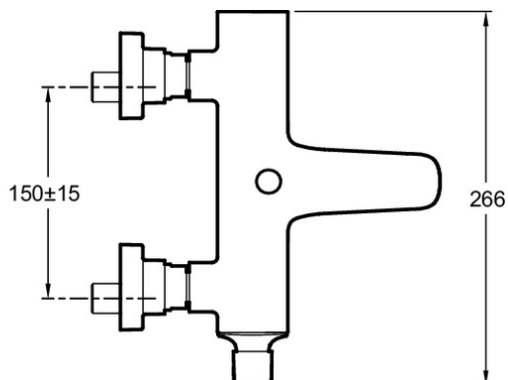

E72319

Коллекция: ALE0+

Отделка*:

CP - Хром

Общие характеристики:

Технические характеристики

- **ВЕС:** 2,3 кг
- **УСТАНОВКА:** Крепление к стене
- **РАСХОД ВОДЫ:** 26 л/мин
- **ПОДКЛЮЧЕНИЕ:** С настенными крепежами и кольцами
- **РАЗМЕТКА ОТВЕРСТИЙ:** 150 ± 15 мм
- **ГАРАНТИЯ НА ОТДЕЛКУ:** 10 лет
- **МАТЕРИАЛ:** N/A
- **ТИП:** Однорычажный
- **РАССТОЯНИЕ МЕЖДУ ЦЕНТРОМ ИЗЛИВА И ЦЕНТРАЛЬНОЙ ОСЬЮ КОРПУСА:** 218 - 232 мм
- **МЕХАНИЗМ:** Керамический картридж
- **УСТАНОВКА:** Настенные

Общая информация

:Однорычажный настенный смеситель для ванны/душа. E72319. Коллекция: ALE0+. ВЕС: 2,3 кг. МАТЕРИАЛ: N/A. УСТАНОВКА: Крепление к стене. ТИП: Однорычажный. РАСХОД ВОДЫ: 26 л/мин. РАССТОЯНИЕ МЕЖДУ ЦЕНТРОМ ИЗЛИВА И ЦЕНТРАЛЬНОЙ ОСЬЮ КОРПУСА: 218 - 232 мм. ПОДКЛЮЧЕНИЕ: С настенными крепежами и кольцами. МЕХАНИЗМ: Керамический картридж. РАЗМЕТКА ОТВЕРСТИЙ: 150 ± 15 мм. УСТАНОВКА: Настенные. ГАРАНТИЯ НА ОТДЕЛКУ: 10 лет.