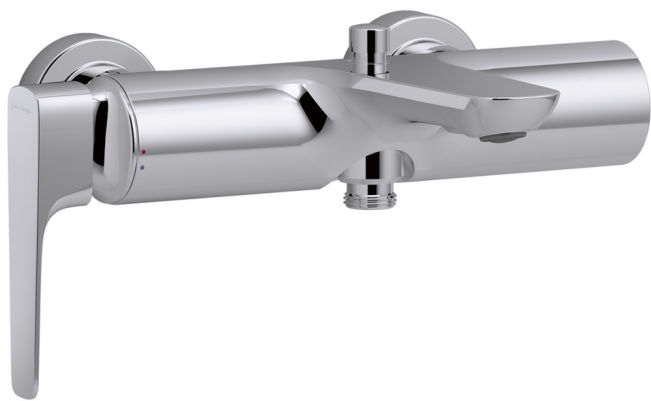

E72319

Коллекция: ALE0+

Отделка*:

CP - Хром

Общие характеристики:

Технические характеристики

- **ВЕС:** 2,3 кг
- **УСТАНОВКА:** Крепление к стене
- **РАСХОД ВОДЫ:** 26 л/мин
- **ПОДКЛЮЧЕНИЕ:** С настенными крепежами и кольцами
- **РАЗМЕТКА ОТВЕРСТИЙ:** 150 ± 15 мм
- **ГАРАНТИЯ НА ОТДЕЛКУ:** 10 лет
- **МАТЕРИАЛ:** N/A
- **ТИП:** Однорычажный
- **РАССТОЯНИЕ МЕЖДУ ЦЕНТРОМ ИЗЛИВА И ЦЕНТРАЛЬНОЙ ОСЬЮ КОРПУСА:** 218 - 232 мм
- **МЕХАНИЗМ:** Керамический картридж
- **УСТАНОВКА:** Настенные

Общая информация

:Однорычажный настенный смеситель для ванны/душа. E72319. Коллекция: ALE0+. ВЕС: 2,3 кг. МАТЕРИАЛ: N/A. УСТАНОВКА: Крепление к стене. ТИП: Однорычажный. РАСХОД ВОДЫ: 26 л/мин. РАССТОЯНИЕ МЕЖДУ ЦЕНТРОМ ИЗЛИВА И ЦЕНТРАЛЬНОЙ ОСЬЮ КОРПУСА: 218 - 232 мм. ПОДКЛЮЧЕНИЕ: С настенными крепежами и кольцами. МЕХАНИЗМ: Керамический картридж. РАЗМЕТКА ОТВЕРСТИЙ: 150 ± 15 мм. УСТАНОВКА: Настенные. ГАРАНТИЯ НА ОТДЕЛКУ: 10 лет.