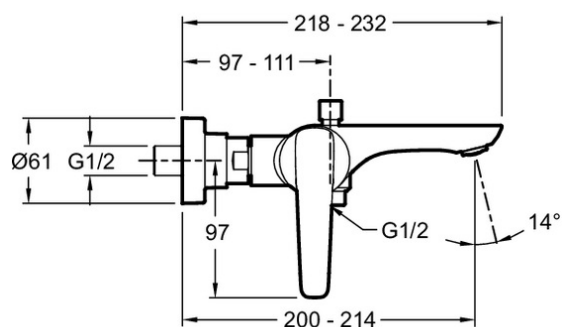

E72319

Коллекция: ALE0+

Отделка*:

CP - Хром

Общие характеристики:

Технические характеристики

- **ВЕС:** 2,3 кг
- **УСТАНОВКА:** Крепление к стене
- **РАСХОД ВОДЫ:** 26 л/мин
- **ПОДКЛЮЧЕНИЕ:** С настенными крепежами и кольцами
- **РАЗМЕТКА ОТВЕРСТИЙ:** 150 ± 15 мм
- **ГАРАНТИЯ НА ОТДЕЛКУ:** 10 лет
- **МАТЕРИАЛ:** N/A
- **ТИП:** Однорычажный
- **РАССТОЯНИЕ МЕЖДУ ЦЕНТРОМ ИЗЛИВА И ЦЕНТРАЛЬНОЙ ОСЬЮ КОРПУСА:** 218 - 232 мм
- **МЕХАНИЗМ:** Керамический картридж
- **УСТАНОВКА:** Настенные

Общая информация

:Однорычажный настенный смеситель для ванны/душа. E72319. Коллекция: ALE0+. ВЕС: 2,3 кг. МАТЕРИАЛ: N/A. УСТАНОВКА: Крепление к стене. ТИП: Однорычажный. РАСХОД ВОДЫ: 26 л/мин. РАССТОЯНИЕ МЕЖДУ ЦЕНТРОМ ИЗЛИВА И ЦЕНТРАЛЬНОЙ ОСЬЮ КОРПУСА: 218 - 232 мм. ПОДКЛЮЧЕНИЕ: С настенными крепежами и кольцами. МЕХАНИЗМ: Керамический картридж. РАЗМЕТКА ОТВЕРСТИЙ: 150 ± 15 мм. УСТАНОВКА: Настенные. ГАРАНТИЯ НА ОТДЕЛКУ: 10 лет.