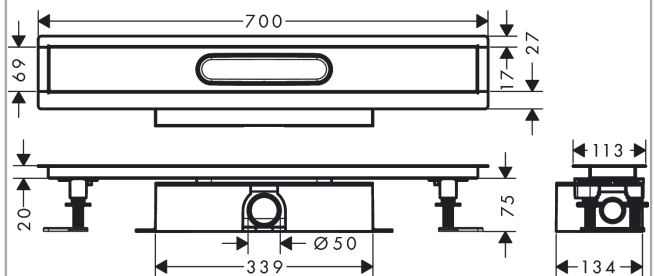

uBox universal

Полный набор для стандартной установки - внешняя часть слива для душа 700

Артикул: 56023180
 Артикул: 56023180

Описание

Характеристики

- состоит из: монтажный комплект, основной комплект, уплотнительная мембрана в собранном виде, сифон, панели для регулировки высоты
- подходит для все внешние части RainDrain Rock и RainDrain Match
- где использовать: новая конструкция, ремонт
- гидрозатвор: 50 мм
- дренажная способность с сифоном: до 42 л/мин
- дренажная способность с Dryphon: до 60 л/мин
- диаметр соединения: DN50
- направление выхода: горизонтальный
- соединение: 3-сторонний
- вкл. регулируемые по высоте ножки и приспособление для укладки плитки
- простое крепление к полу с помощью монтажного кронштейна
- регулировка по высоте с помощью пенопластовых панелей
- со встроенным уклоном
- тип монтажа: настенный монтаж, свободностоящий
- простой в очистке сифон
- съемный сифон
- комплект для установки материалов: Нержавеющая сталь 304 (1.4301)

Технология

Продукт

Чертеж

uBox universal

Полный набор для стандартной установки - внешняя часть слива для душа 700

Артикул: 56023180
 Артикул: 56023180
 Артикул: 56023180

Перечень запасных частей

Год выпуска: >07/21

Позиция	Описание	Артикульный номер	PC	PU
1	fixing angel	94324000	-	1
2	mounting kit	94384000	-	1
3	compensation set	94325000	-	1
4	mounting-set	94331000	-	1
5	plug	94332000	-	1
6	Dryphon	94326000	-	1
7	trap cpl.	94322000	-	1
8	trap cpl.	94323000	-	1
9	concealed item	01001180	-	1