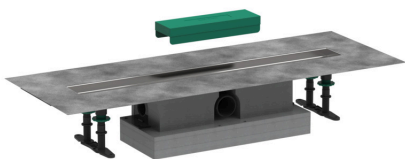

uBox universal

Полный набор для стандартной установки - внешняя часть слива для душа 700

Артикул: 56023180
 Артикул: 56023180

Описание

Характеристики

- состоит из: монтажный комплект, основной комплект, уплотнительная мембрана в собранном виде, сифон, панели для регулировки высоты
- подходит для все внешние части RainDrain Rock и RainDrain Match
- где использовать: новая конструкция, ремонт
- гидрозатвор: 50 мм
- дренажная способность с сифоном: до 42 л/мин
- дренажная способность с Dryphon: до 60 л/мин
- диаметр соединения: DN50
- направление выхода: горизонтальный
- соединение: 3-сторонний
- вкл. регулируемые по высоте ножки и приспособление для укладки плитки
- простое крепление к полу с помощью монтажного кронштейна
- регулировка по высоте с помощью пенопластовых панелей
- со встроенным уклоном
- тип монтажа: настенный монтаж, свободностоящий
- простой в очистке сифон
- съемный сифон
- комплект для установки материалов: Нержавеющая сталь 304 (1.4301)

Технология

Продукт

Чертеж

uBox universal

Полный набор для стандартной установки - внешняя часть слива для душа 700

Артикул: 56023180
 Артикул: 56023180
 Артикул: 56023180

Перечень запасных частей

Год выпуска: >07/21