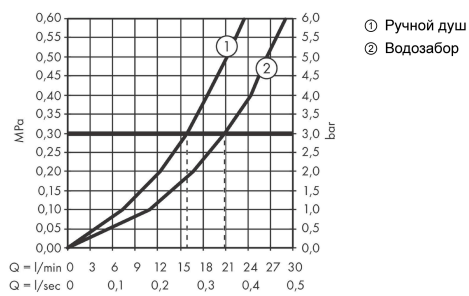

**Чертеж**

**График расхода воды**

**ShowerTablet Select**

**Термостат для ванны 400, внешнего монтажа**

\u041F\u043E\u0432\u0435\u0440\u043D\u044B\u0439 \u0410\u0440\u0442\u0438\u043A\u0443\u043B\u044C\u043D\u044B\u0439 \u041D\u043E\u043C\u0435\u0440: **24340000**