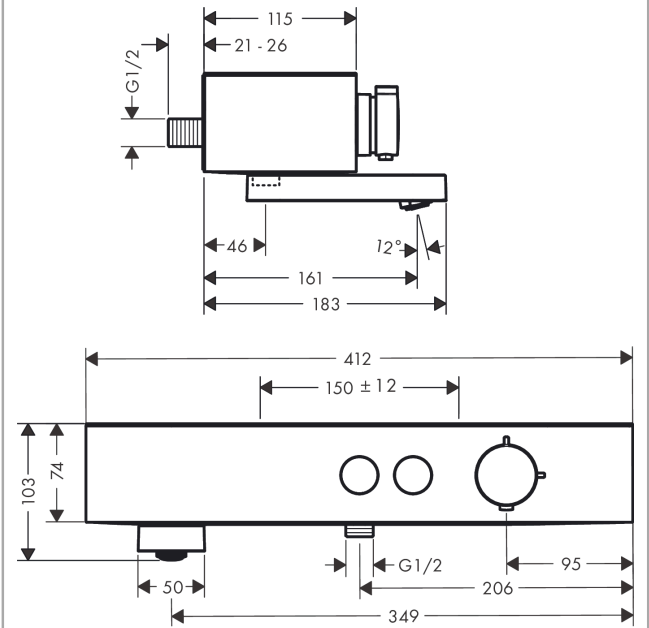

**ShowerTablet Select**

**Термостат для ванны 400, внешнего монтажа**

\\041F\\u043E\\u0432\\u0435\\u0440\\u0445\\u044D\\u043E\\u0441\\u0442\\u044C:

**Хромированный** Артикульный номер: **24340000**

**Продукт**

**Чертеж**

**График расхода воды**

**ShowerTablet Select**

**Термостат для ванны 400, внешнего монтажа**

\u041F\u043E\u0432\u0435\u0440\u043D\u044B\u0439 \u0410\u0440\u0442\u0438\u043A\u0443\u043B\u044C\u043D\u044B\u0439 \u041D\u043E\u043C\u0435\u0440: **24340000**