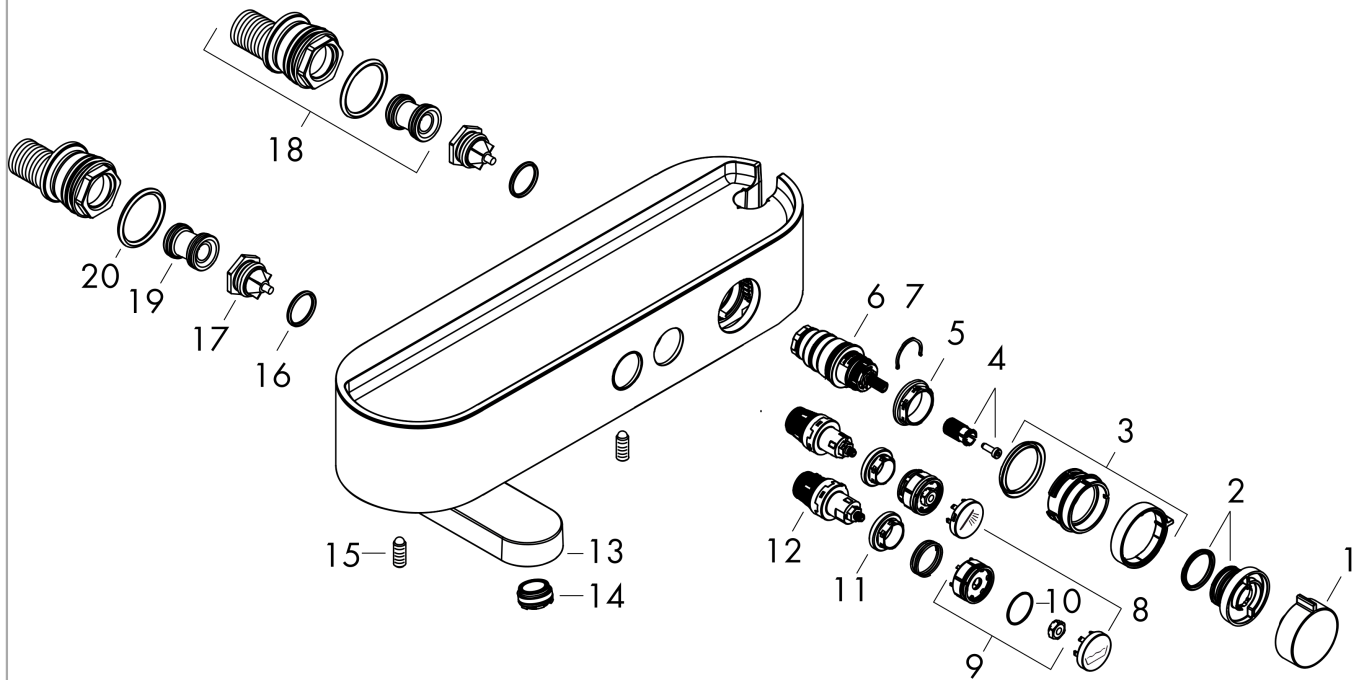

ShowerTablet Select

Термостат для ванны 400, внешнего монтажа

\u041F\u043E\u0432\u0435\u0440\u043D\u044B\u0439 \u0410\u0440\u0442\u0438\u043A\u0443\u043B\u044C\u043D\u044B\u0439 \u041D\u043E\u043C\u0435\u0440: **24340000**

Хромированный Артикул: **24340000**

Покомпонентное изображение

Год выпуска: >04/22