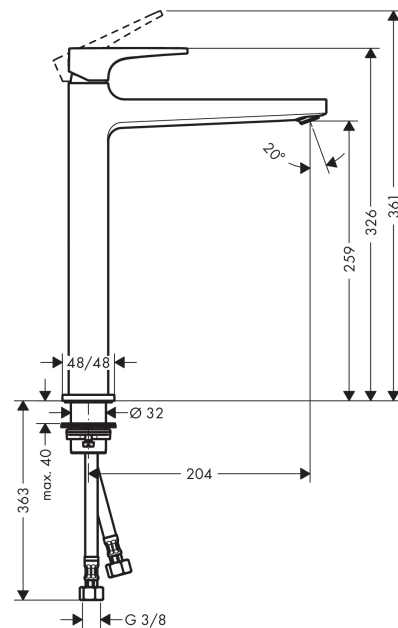

Metropol

Смеситель для раковины 260, однорычажный, с рукояткой-петлей, со сливным клапаном Push-Open, для раковин в форме таза

\\041F\\u043E\\u0432\\u0435\\u0440\\u0445\\u043D\\u043E\\u0441\\u0442\\u044C:

Хромированный Артикульный номер: **74512000**

Описание

Характеристики

- состоит из: однорычажный смеситель для раковины, сливной клапан
- ComfortZone: 260
- выступ: 204 мм
- высота излива: 259 мм
- вариант рукоятки: рычажная ручка
- тип струи: обычная струя
- максимальный объем расхода воды при 3 барах: 5 л/мин
- Керамический картридж
- регулируемое ограничение температуры
- подходит для проточных водонагревателей
- сливной клапан Push-Open G 1 ¼
- материал сливного клапана: металл
- тип соединения: соединения G ¾

Технология

Продукт

Чертеж

Metropol

Смеситель для раковины 260, однорычажный, с рукояткой-петлей, со сливным клапаном Push-Open, для раковин в форме таза

№041F№043E№0432№0435№0440№0445№043D№043E№0441№0442№044C:

Хромированный Артикульный номер: **74512000**

График расхода воды

Metropol

Смеситель для раковины 260, однорычажный, с рукояткой-петлей, со сливным клапаном Push-Open, для раковин в форме таза

\\u041F\\u043E\\u0432\\u0435\\u0440\\u0445\\u043D\\u043E\\u0441\\u0442\\u0442\\u044C: