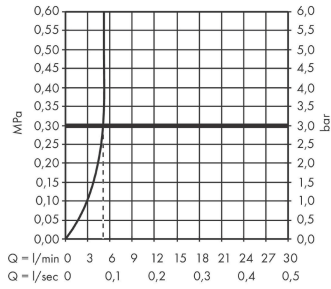

Хромированный Артикульный номер: **74512000**

Описание

Характеристики

- состоит из: однорычажный смеситель для раковины, сливной клапан
- ComfortZone: 260
- выступ: 204 мм
- высота излива: 259 мм
- вариант рукоятки: рычажная ручка
- тип струи: обычная струя
- максимальный объем расхода воды при 3 барах: 5 л/мин
- Керамический картридж
- регулируемое ограничение температуры
- подходит для проточных водонагревателей
- сливной клапан Push-Open G 1 ¼
- материал сливного клапана: металл
- тип соединения: соединения G ¾

Технология

Продукт

Чертеж

Metropol

Смеситель для раковины 260, однорычажный, с рукояткой-петлей, со сливным клапаном Push-Open, для раковин в форме таза

№041F№043E№0432№0435№0440№0445№043D№043E№0441№0442№044C:

Хромированный Артикульный номер: **74512000**

График расхода воды

Metropol

Смеситель для раковины 260, однорычажный, с рукояткой-петлей, со сливным клапаном Push-Open, для раковин в форме таза

\\u041F\\u043E\\u0432\\u0435\\u0440\\u0445\\u043D\\u043E\\u0441\\u0442\\u0442\\u044C: