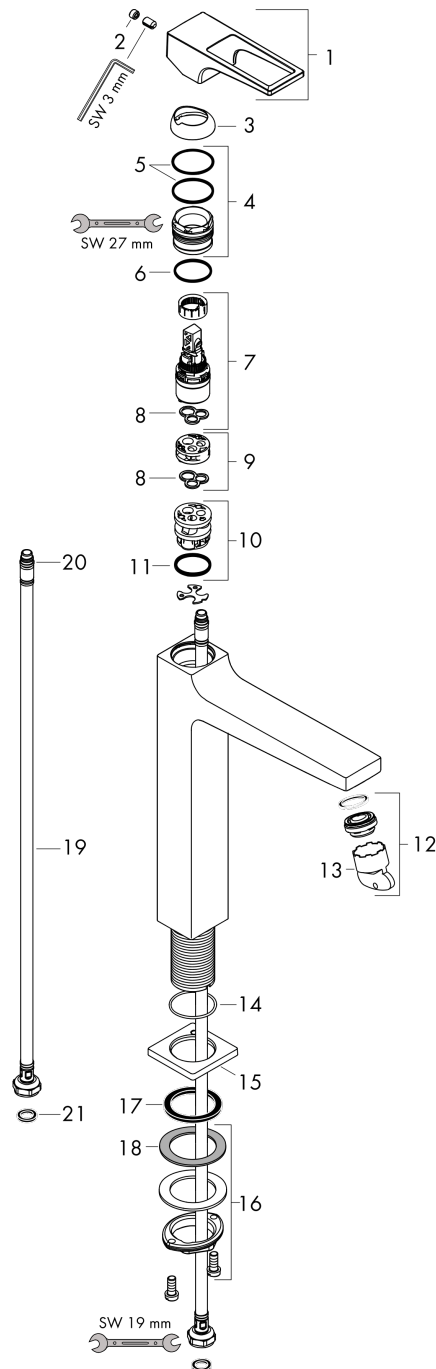

Хромированный Артикульный номер: **74512000**

Описание

Характеристики

- состоит из: однорычажный смеситель для раковины, сливной клапан
- ComfortZone: 260
- выступ: 204 мм
- высота излива: 259 мм
- вариант рукоятки: рычажная ручка
- тип струи: обычная струя
- максимальный объем расхода воды при 3 барах: 5 л/мин
- Керамический картридж
- регулируемое ограничение температуры
- подходит для проточных водонагревателей
- сливной клапан Push-Open G 1 ¼
- материал сливного клапана: металл
- тип соединения: соединения G ¾

Хромированный Артикульный номер: **74512000**

График расхода воды

Metropol

Смеситель для раковины 260, однорычажный, с рукояткой-петлей, со сливным клапаном Push-Open, для раковин в форме таза

\\u041F\\u043E\\u0432\\u0435\\u0440\\u0445\\u043D\\u043E\\u0441\\u0442\\u0442\\u044C:

Хромированный Артикульный номер: **74512000**

Покомпонентное изображение

Год выпуска: >01/17

Metropol

Смеситель для раковины 260, однорычажный, с рукояткой-петлей, со сливным клапаном Push-Open, для раковин в форме таза

\\u041F\\u043E\\u0432\\u0435\\u0440\\u0445\\u043D\\u043E\\u0441\\u0442\\u044C:

Хромированный Артикульный номер: **74512000**

Перечень запасных частей

Год выпуска: >01/17

Позиция	Описание	Артикульный номер	PC	PU
1	handle	93009000	-	1
2	screw cover	95704000	-	1
3	flange	92625000	-	1
4	nut	92689000	-	1
5	O-ring 27x1,5	92527000	-	1
6	O-ring 25x1,5	98146000	-	1
7	cartridge, assy	97685000	-	1
8	seal	98865000	-	1
9	adapter for cartridge	92628000	-	1
10	adapter for cartridge	98866000	-	1
11	O-ring 23x2	98398000	-	1
12	aerator M24x1 (5 l/min)	92996000	-	1
13	service tool	95661000	-	1
14	O-ring 32x1,5	92936000	-	1
15	escutcheon	93048000	-	1
16	fixing set (Ø 32)	13961000	-	1
17	flat seal	98749000	-	1
18	lever collar	97548000	-	1
19	connection hose 600 mm M8x0,75 G3/8	96556000	-	1
20	O-ring 6,6x1,6	93019000	-	1
21	sealing set	95581000	-	1
a	push-open waste set	50100000	-	1
b	fixation extension 35 mm	13898000	-	1