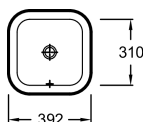

EYE102

Коллекция: VOX

Отделка*:

00 - Белый

Общие характеристики:

Преимущества для конечного пользователя

- Широкий выбор: 4 формы, 7 размеров с/без переливного отверстия
- Быстрый уход: Полностью глазированная, мягкие края без острых углов, глубокая раковина для уменьшения количества брызг
- Эстетичность: Скрытое переливное отверстие, сливная труба встраивается в раковину-столешницу

Преимущества при монтаже

- Аккуратная и точная установка: Гладкий обод встраиваемая

Технические характеристики

- РАЗМЕРЫ (СМ): 39.20x39.20 см
- МАТЕРИАЛ: Керамика
- УСТАНОВКА: Стандартные
- РАЗМЕТКА СВЕРЛЕНИЯ ОТВЕРСТИЯ ДЛЯ СМЕСИТЕЛЯ: Без отверстия для смесителя
- ГЛАДКАЯ/НЕГЛАДКАЯ НИЖНЯЯ ПОВЕРХНОСТЬ: Гладкая нижняя поверхность, для установки на мебель
- КОЛИЧЕСТВО РАКОВИН В СТОЛЕШНИЦЕ: Стандартные
- Отверстие перелива в передней части
- ВЕС: 11 кг
- УСТАНОВКА: Устанавливаемые снизу
- РЕКОМЕНДОВАННЫЙ СИФОН: Да
- ОТВЕРСТИЯ ДЛЯ СВЕРЛЕНИЯ: Без отверстия для смесителя
- ОТВЕРСТИЕ ПЕРЕЛИВА: С отверстием перелива
- В комплекте: крепежи
- Без заглушки для переливного отверстия

Общая информация

*Встраиваемая раковина 39,2x39,2 см с отверстием перелива. EYE102. Коллекция: VOX. РАЗМЕРЫ (СМ): 39,20x39,20 см. ВЕС: 11 кг. МАТЕРИАЛ: Керамика. УСТАНОВКА: Устанавливаемые снизу. УСТАНОВКА: Стандартные. РЕКОМЕНДОВАННЫЙ СИФОН: Да. РАЗМЕТКА СВЕРЛЕНИЯ ОТВЕРСТИЯ ДЛЯ СМЕСИТЕЛЯ: Без отверстия для смесителя. ОТВЕРСТИЯ ДЛЯ СВЕРЛЕНИЯ: Без отверстия для смесителя. ГЛАДКАЯ/НЕГЛАДКАЯ НИЖНЯЯ ПОВЕРХНОСТЬ: Гладкая нижняя поверхность, для установки на мебель. ОТВЕРСТИЕ ПЕРЕЛИВА: С отверстием перелива. КОЛИЧЕСТВО РАКОВИН В СТОЛЕШНИЦЕ: Стандартные. В комплекте: крепежи. Отверстие перелива в передней части. Без заглушки для переливного отверстия.