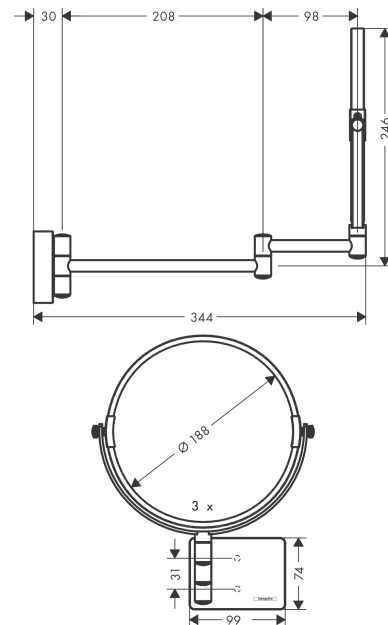

AddStoris

Зеркало для бритья

\u041F\u043E\u0432\u043E\u0440\u043E\u0442\u043D\u043E\u0445 \u0430\u0440\u0442\u0438\u043A\u044E\u043B\u044C\u043D\u044B\u0445 \u0430\u0440\u0442\u0438\u043A\u044E\u043B\u044C\u043D\u044B\u0445:

Хромированный Артикульный номер: **41791000**

Описание

Характеристики

- материал: зеркальное стекло
- материал рамы: металл
- зеркало наклоняется
- поворотное
- увеличение: в 1-раза, в 3-раза
- с монтажным материалом
- скрытое крепление
- дистанция сверления: 31мм
- диаметр отверстия: 6 мм
- настенный монтаж

Награды за дизайн

reddot winner 2021

Продукт

Чертеж