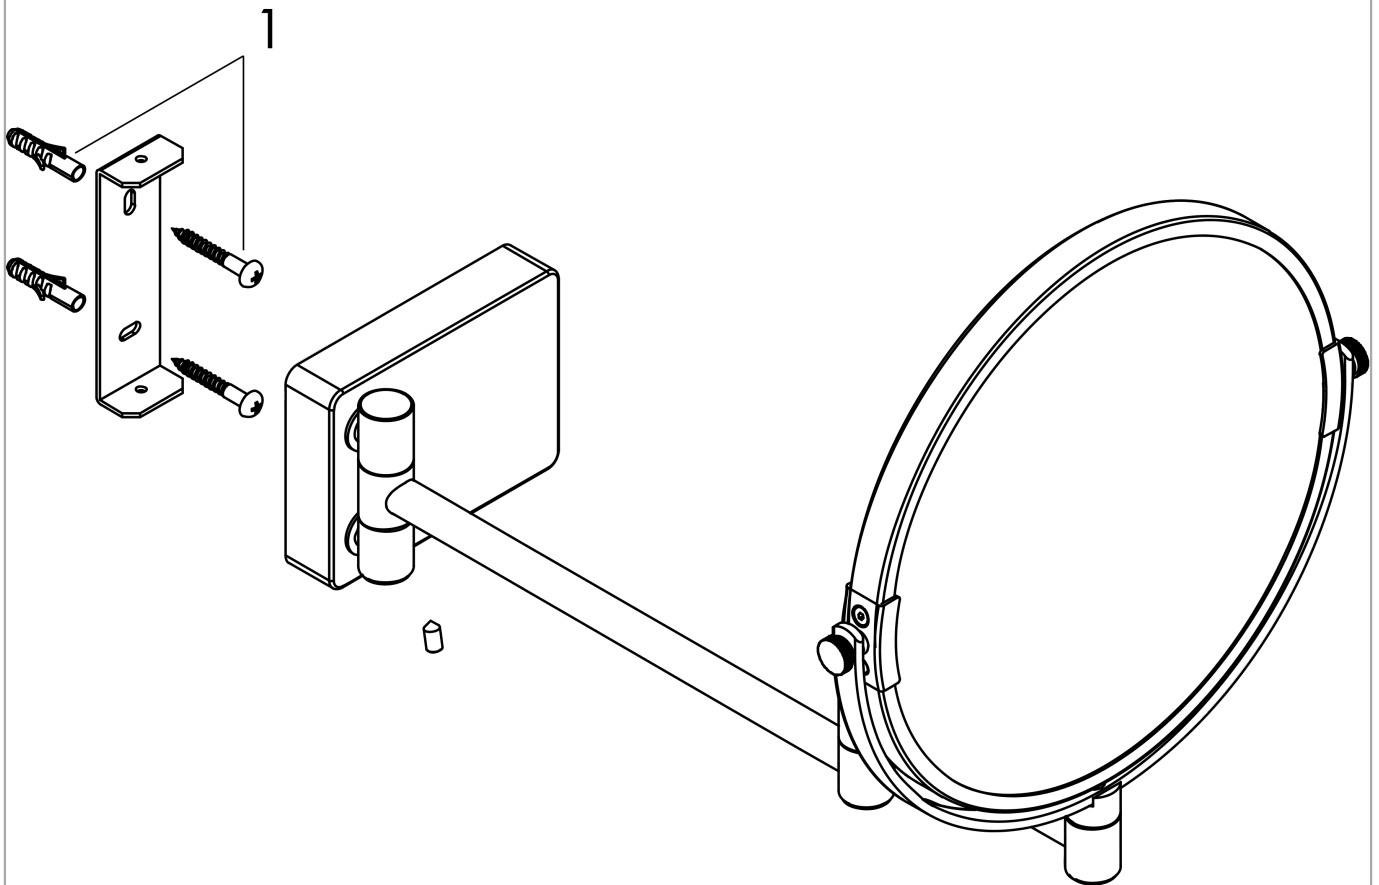

AddStoris

Зеркало для бритья

\u041F\u043E\u0432\u0435\u0440\u043D\u044D\u0432\u043E\u0435\u0432\u043E\u0435 \u0430\u0440\u0442\u0438\u043A\u044E\u043B\u044C\u043D\u044E\u0435 \u0437\u0435\u0440\u043A\u043E:

Хромированный Артикульный номер: **41791000**

Покомпонентное изображение

Год выпуска: >08/21