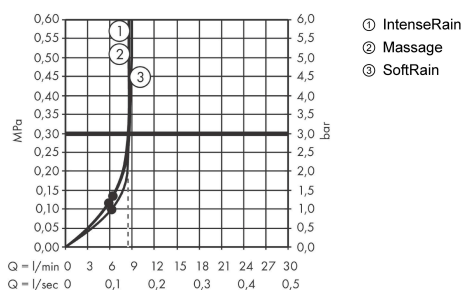

График расхода воды

Расход измерен практически с помощью соответствующей арматуры (термостат/смеситель/скрытый клапан).