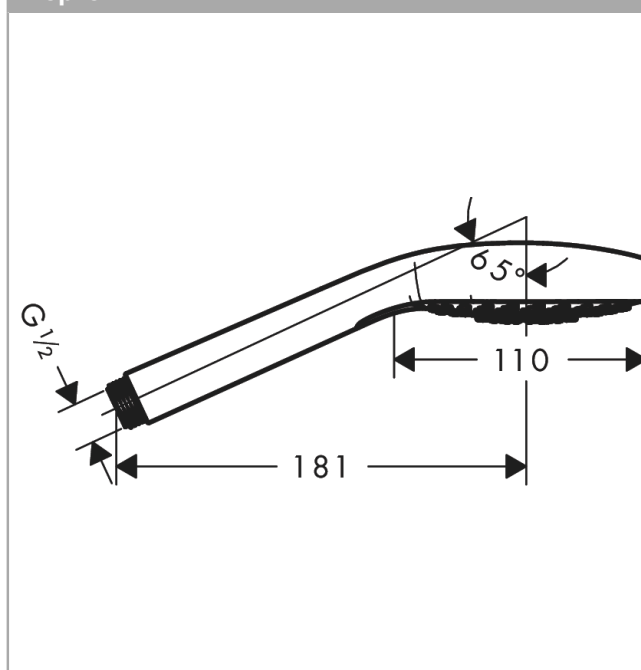

Croma Select E

Ручной душ 110 Multi EcoSmart

Универсальный артикульный номер: **26811400** / Артикул: **26811400** / Цвет: **белый / хром**

Описание

Характеристики

- размер головки душа: 110 мм
- тип струи: SoftRain, IntenseRain, массажная струя
- удобный выбор струи с помощью кнопки Select
- максимальный объем расхода воды при 3 барах: 9 л/мин
- промываемое сетчатое уплотнение
- соединительная резьба G $\frac{1}{2}$
- подходит для проточных водонагревателей

Технология

Продукт

Чертеж

График расхода воды

Расход измерен практически с помощью соответствующей арматуры (термостат/смеситель/скрытый клапан).